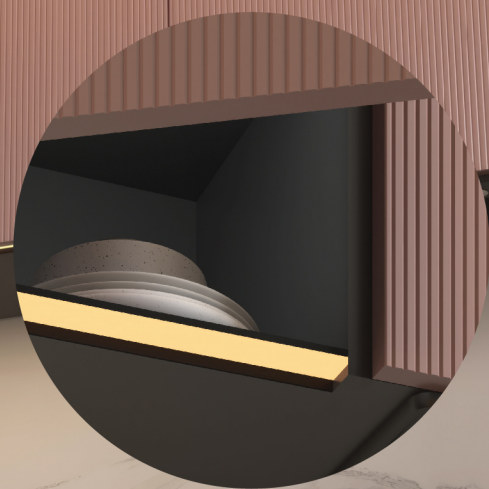

На главную

СИСТЕМА SLIM FINE

ОТЛИЧНОЕ РЕШЕНИЕ

Раздвижная система SLIM FINE — это изысканный тонкий профиль с декоративной вставкой. Глянцевая чёрная вставка в сочетании с матовым профилем создает уникальный визуальный эффект и гармоничную композицию для самых разных материалов наполнения двери.

Двери из профиля SLIM FINE могут быть установлены с использованием невидимой верхней направляющей на скрытых кронштейнах.

2650 мм
Максимальная
высота двери

500-1000 мм
Ширина
двери

до **60 кг**
Вес
двери

SL Профиль верт. SLIM FINE
L=5400 Чёрный матовый

AF0696.VP540.BKSPC.CJ

SL Рамка узкая SLIM FINE
L=5400 Чёрный матовый

AF0697.VP540.BKSPC.CJ

SL Рамка широкая SLIM FINE
L=5400 Чёрный матовый

AF0698.VP540.BKSPC.CJ

SL Рамка средняя SLIM FINE
L=5400 Чёрный матовый

AF0699.VP540.BKSPC.CJ

ARISTO®

aluminium
profile system

УЖЕ
НА СКЛАДЕ

GOLA | LED

Подсветка кухонного гарнитура легко реализуется с помощью профиля GOLA LED для верхней базы. Такое решение отличается простотой и удобством монтажа: в дно кухонного шкафа устанавливается врезной профиль GOLA LED для верхней базы с возможностью установки подсветки с рассеивателем. Подсветка кухни светодиодной лентой, встроенной в металлический профиль по переднему краю кухонных шкафов - актуальный тренд!