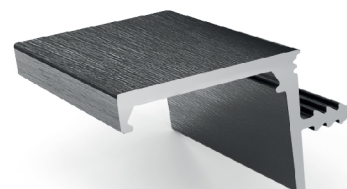

На главную

СИСТЕМА SLIM FINE

ОТЛИЧНОЕ РЕШЕНИЕ

Раздвижная система SLIM FINE — это изысканный тонкий профиль с декоративной вставкой. Глянцевая чёрная вставка в сочетании с матовым профилем создает уникальный визуальный эффект и гармоничную композицию для самых разных материалов наполнения двери.

4 варианта отделки:

Для плиты 16 мм и 18 мм.

Рассеиватель белый матовый и черный матовый.

GA0817.VP540.BKBAN.CJ

GA0818.VP540.BKBAN.CJ

 [На главную](#)

ARISTO®

aluminium
profile system

Новые профили для распашных фасадов!

Стеклянные фасады в алюминиевом профиле – идеальный вариант для создания элегантного и современного дизайна помещения. Алюминиевая рамка может быть узкой и почти незаметной, а также широкой и акцентной. Они отличаются прочностью, лёгкостью ухода, безопасностью и невероятным внешним видом. Современная мебель при помощи фасадного профиля выглядит ярко, эффектно, и делает любую модель мебели респектабельной.