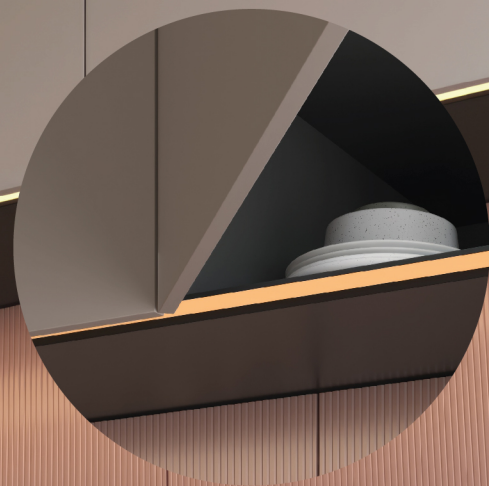

На главную

СИСТЕМА SLIM FINE

ОТЛИЧНОЕ РЕШЕНИЕ

Раздвижная система SLIM FINE — это изысканный тонкий профиль с декоративной вставкой. Глянцевая чёрная вставка в сочетании с матовым профилем создает уникальный визуальный эффект и гармоничную композицию для самых разных материалов наполнения двери.

Двери из профиля SLIM FINE могут быть установлены с использованием невидимой верхней направляющей на скрытых кронштейнах.

2650 мм
Максимальная
высота двери

500-1000 мм
Ширина
двери

до **60 кг**
Вес
двери

SL Профиль верт. SLIM FINE
L=5400 Чёрный матовый

AF0696.VP540.BKSPC.CJ

SL Рамка узкая SLIM FINE
L=5400 Чёрный матовый

AF0697.VP540.BKSPC.CJ

SL Рамка широкая SLIM FINE
L=5400 Чёрный матовый

AF0698.VP540.BKSPC.CJ

SL Рамка средняя SLIM FINE
L=5400 Чёрный матовый

AF0699.VP540.BKSPC.CJ

ARISTO®

aluminium
profile system

УЖЕ
НА СКЛАДЕ

GOLA | LED

Подсветка кухонного гарнитура легко реализуется с помощью профиля GOLA LED для верхней базы. Такое решение отличается простотой и удобством монтажа: в дно кухонного шкафа устанавливается врезной профиль GOLA LED для верхней базы с возможностью установки подсветки с рассеивателем. Подсветка кухни светодиодной лентой, встроенной в металлический профиль по переднему краю кухонных шкафов - актуальный тренд!