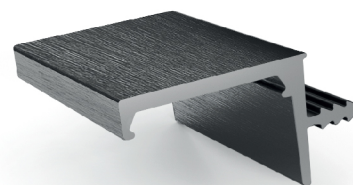

GA0817.VP540.BKBAN.CJ