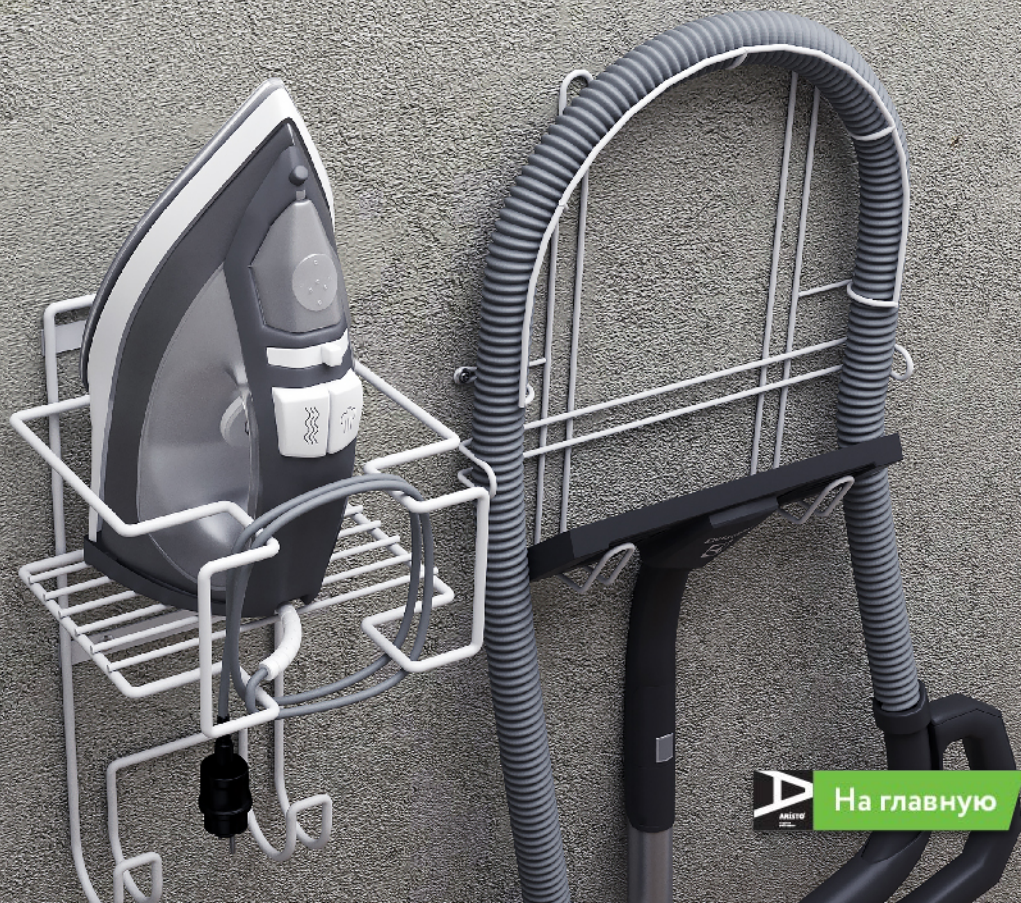

ИНТЕГРИРОВАННАЯ
ПОДСВЕТКА

QB0816.VP540.BKSPC.CJ
QB Профиль под ЛДСП

На главную

ARISTO®

aluminium
profile system

УЖЕ
НА СКЛАДЕ

ДЕРЖАТЕЛИ для утюга и пылесоса

ПОЛКА под зеркало

- Стальные держатели для пылесоса и утюга – отличные аксессуары для компактного хранения! Удобная конструкция позволяет быстро и надежно закрепить шланг от пылесоса или установить еще неостывший утюг. Держатель крепится к стене, боковине шкафа или на дверь в гардеробную комнату.
- Металлическая полка под зеркало для аксессуаров, косметики и других мелких предметов. Полка окрашена методом порошковой окраски, устойчива к физическим повреждениям и влаге, идеальна для использования в ванных комнатах. Полка под зеркало устанавливается в секцию шириной 607 мм., крепится к направляющим универсальным в гардеробной системе ARISTO.