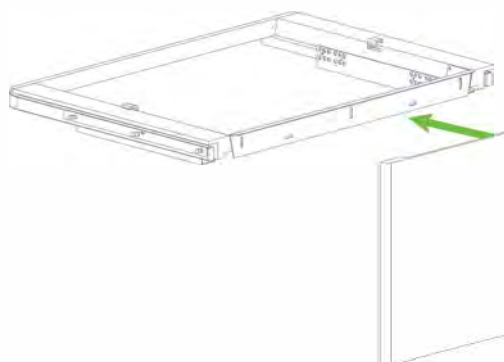

Полка для аксессуаров

Рамка для фасада

Фасад под полку для аксессуаров*

Стандартный фасад

* Фасад под полку для аксессуаров устанавливается на корзины 85, 185, 285мм.

Цвета: белое дерево, светлое дерево, темное дерево.