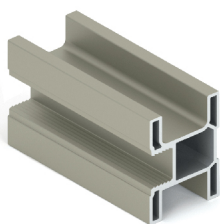

AS0750.VP540.CHMAN.CJ
Профиль верт. Smart,
L=5400, Шампань матовая