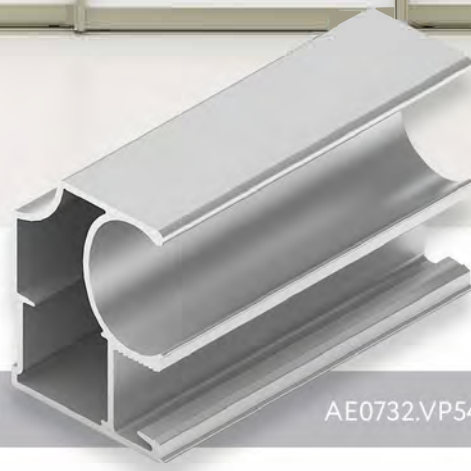

AE0732.VP540.SLMAN.CJ

ECO FLAT

- /// Уникальный дизайн, защищенный патентом.
- /// Два цвета: серебро и белый глянец.
- /// Привлекательная цена.

ГЛАВНАЯ
СТРАНИЦА

ГАРАЖ | СИСТЕМА ХРАНЕНИЯ

- Крючки выдерживают нагрузку до 23 кг
- Многофункциональные крючки из металла с противоскользящим покрытием
- Крепятся как на стену, так и на рельс несущий для горизонтального передвижения по нему
- Применяются при хранении инструментов, спортивного и садового инвентаря