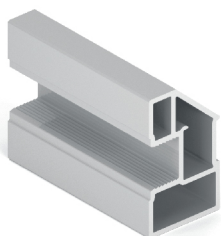

AVERS и SMART УЖЕ В ПРОДАЖЕ!

AVERS

AS0791.VP540.SLMAN.CJ
Профиль верт. Avers,
L=5400, Серебро матовое

AS0791.VP540.CHMAN.CJ
Профиль верт. Avers,
L=5400, Шампань матовая

AS0791.VP540.GLMAN.CJ
Профиль верт. Avers,
L=5400, Золото матовое