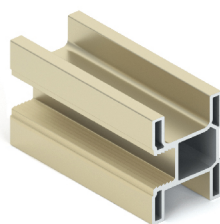

Система «Стандарт»

SMART

AS0750.VP540.SLMAN.CJ
Профиль верт. Smart,
L=5400, Серебро матовое

AS0750.VP540.CHMAN.CJ
Профиль верт. Smart,
L=5400, Шампань матовая

AS0750.VP540.GLMAN.CJ
Профиль верт. Smart,
L=5400, Золото матовое