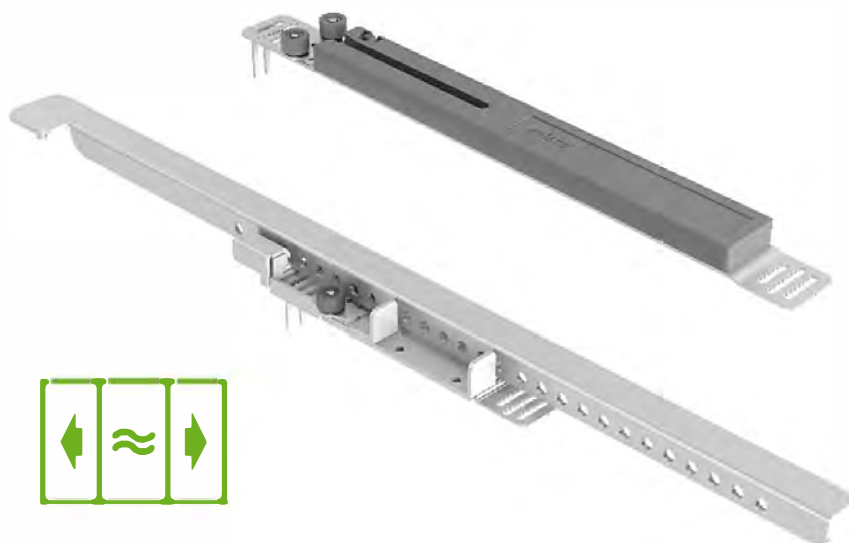

ARISTO®

aluminium
profile system

ГЛАВНАЯ
СТРАНИЦА

В продаже с сентября 2023

ДОВОДЧИК ДЛЯ СООСНЫХ ДВЕРЕЙ

NEW

СИСТЕМА ПЛАВНОГО ЗАКРЫВАНИЯ ДЛЯ СООСНЫХ ДВЕРЕЙ

Система устанавливается на внутренние (задние двери) трехдверного шкафа-купе и обеспечивает их плавное открывание.

Стоит отметить, что система плавного закрывания сработает вне зависимости от положения и степени закрытости внутренних дверей.

Новая система доводчиков полностью исключает соударение соосных дверей в процессе эксплуатации.

Система может быть установлена вместе со стандартными доводчиками, что позволяет добиться эффекта плавного открывания и бесшумной остановки при закрытии.

В комплект входят доводчик и активатор для соосных дверей.

AA1123.VR000.ZN0EP.CO

**AIR Доводчик и активатор
для соосных дверей**

ПРИМЕНЕНИЕ ДОВОДЧИКОВ В РАЗДВИЖНЫХ СИСТЕМАХ:

- Повышает тактильно-акустический комфорт
- Повышает безопасность для потребителей
- Увеличивает срок службы мебели