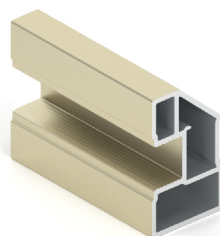

AVERS и SMART УЖЕ В ПРОДАЖЕ!

AVERS

AS0791.VP540.SLMAN.CJ
Профиль верт. Avers,
L=5400, Серебро матовое

AS0791.VP540.CHMAN.CJ
Профиль верт. Avers,
L=5400, Шампань матовая

AS0791.VP540.GLMAN.CJ
Профиль верт. Avers,
L=5400, Золото матовое