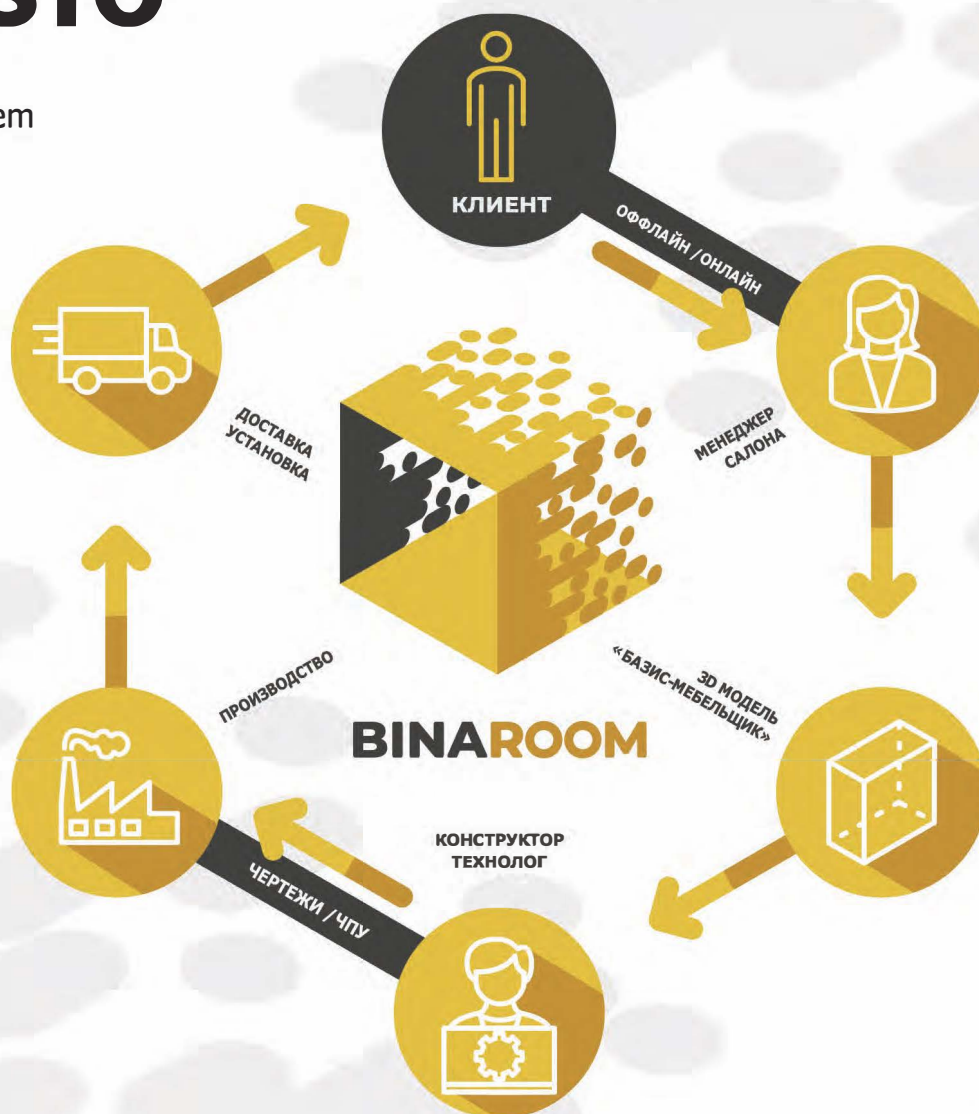

Каталог «Декоративные модули CADRO» размещен здесь:

- Маркетинг кит Интерьерные решения ARISTO
- Маркетинг кит КУХНИ ARISTO
- Сайт: www.aristo.ru

Подготовлена библиотека BINAROOM_ARISTO для проектирования, расчета и передачи заказа в производство за 5 минут.

Система CADRO предназначена для фирменных розничных салонов «Интерьерные решения ARISTO» и франчайзинговой сети.

ARISTO®

aluminium
profile system

BINAROOM®

Профессиональное мебельное решение для быстрого создания дизайн-проекта, расчета стоимости и производства