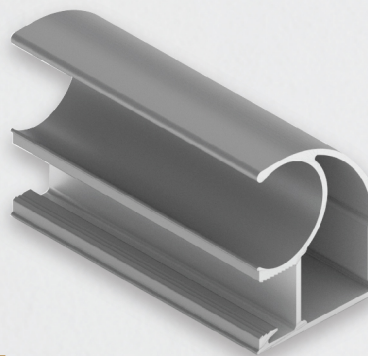

Вельвет
дарк

ГЛАВНАЯ
СТРАНИЦА