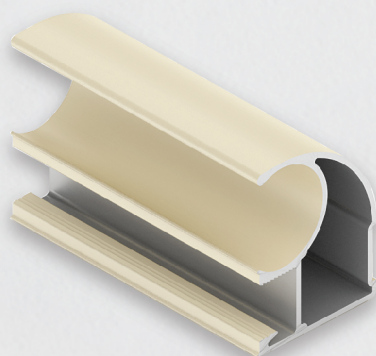

ARISTO®

aluminium
profile system

ТЕПЕРЬ
В СИСТЕМЕ
Стандарт

Четыре топовых цветов коллекции SOFT теперь в системе Стандарт!

Молочный
сатин