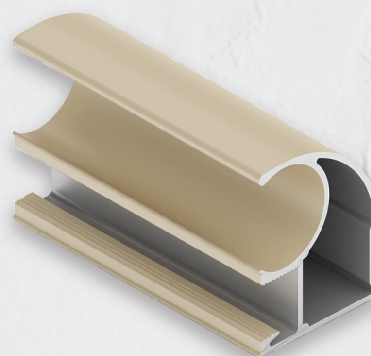

Ванильный
кашемир