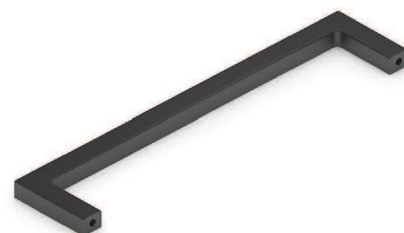

- Максимальная высота узкопрофильной системы теперь достигает 3200 мм.
- Для SLIM MAX разработаны горизонтальные профили с плоской лицевой поверхностью.
- Система базируется на фурнитуре SLIM LINE.

ГЛАВНАЯ
СТРАНИЦА

3200 мм
Максимальная
высота двери

1200 мм
Максимальная
ширина фасада

80 кг
Максимальный
вес фасада

* Рамка средняя плоская подходит для систем SLIM и SLIM MAX

ARISTO®

aluminium
profile system

Накладная ручка

- **Универсальность**
Подходит для Slim Line, Slim Line Decor и 4B1.
- **Простой монтаж**
Не требует фрезеровки или присадки.
- **Стильный дизайн**
Квадратное сечение, изящно смотрится.
- **Эргономика**
Удобный захват.