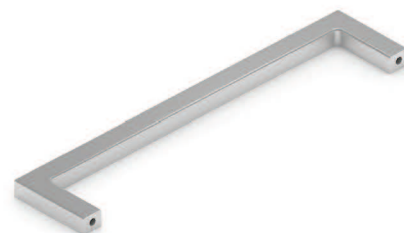

AA0037.VP000.BKMAN.CH

Ручка накладная, Серебро мат.