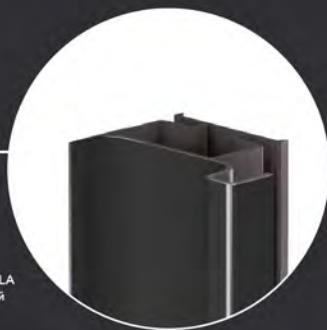

ARISTO®

aluminium
profile system

Профиль GOLA
вертикальный

GOLA

НИЧЕГО ЛИШНЕГО

В продаже с августа

Ультрасовременный стиль предполагает отказ от видимой лицевой фурнитуры. Для открывания дверей без ручек используется система GOLA. Это специальный алюминиевый профиль, встроенный в каркас, к нему примыкает фасад. Благодаря изогнутой форме профиля, между ним и дверью образуется нужное место для захвата двери. В фасадах профиль GOLA заметен как стильная металлическая линия – выглядит футуристично!