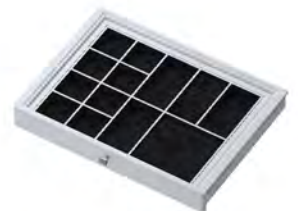

Фасады под полку для аксессуаров

Фасады

Рамка для фасада.

Имеют свой встроенный механизм крепления

WD0470.VP060.MG0PC.RU

WD0469.VP060.MG0PC.RU

WD0468.VP060.WH0PC.RU

Фасад 285 мм