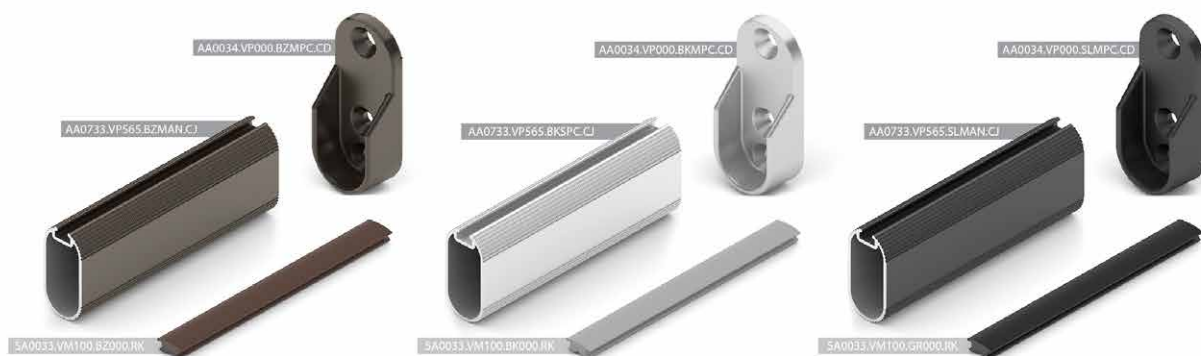

- Простая сборка
- Любой размер,
по желанию дизайнера
- Улучшенная эргономика
- Возможность использовать
вставки из плиты

Доступно в цветах

Белый глянец, Черный глянец
Серебро

ГЛАВНАЯ
СТРАНИЦА

ARISTO®

aluminium
profile system

ELIPS

Штанги для шкафов –
привычные вещи по новому

- /// 3 цвета: серебро матовое, бронза матовая, чёрный матовый – штанги гармонично впишутся в любой шкаф
- /// Штангодержатели и демпфер в цвет самой штанги – что позволяет создавать аккуратную законченную композицию внутри шкафа
- /// Демпфер в верхней части штанги защищает штангу от повреждений, а также значительно снижает уровень шума при использовании вешал с металлическими крючками