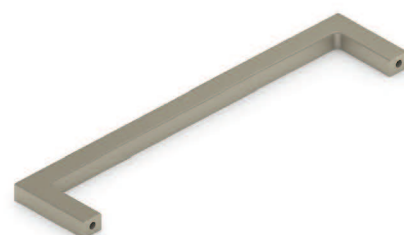

AA0037.VP000.SLMAN.CH

Ручка накладная, Шамп. мат.