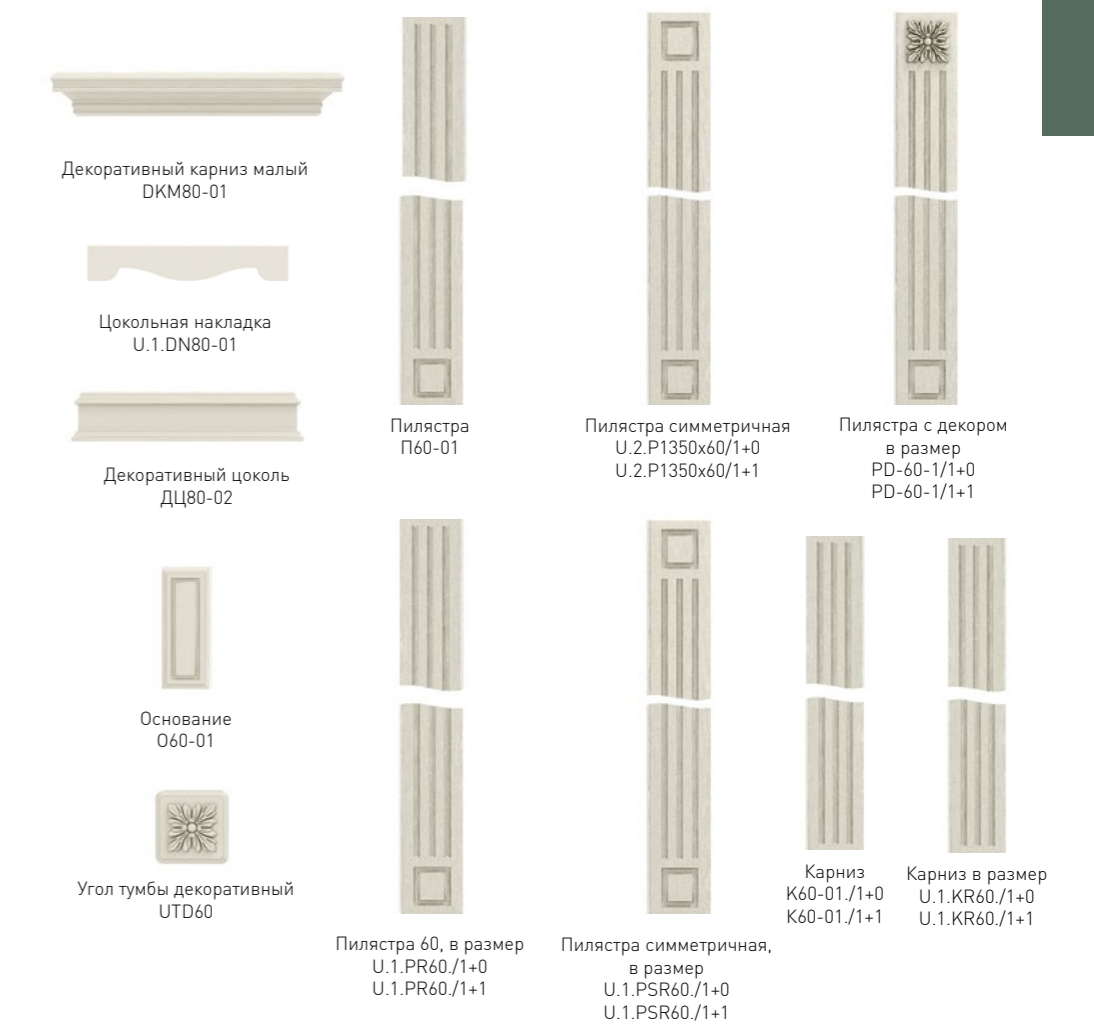

Фасады глухие

Зеркала, стеновые панели для ТВ, декоративные полки

Фасады боковые, тыльные

Фасады витринные

Стеновые панели для прихожей

поставляются в сборе

Фасады для кроватей

Прямые панели, полки

Декоративное оформление

Столешницы

Итальянская коллекция –
олицетворение изысканности
и простоты.
Строгие и плавные линии,
сочетание утонченной
скромности и роскоши,
как отражение античного
уюта полуострова.