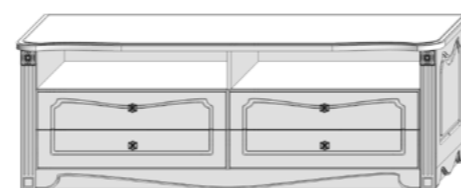

Vers.TTV-2
□ 1562 □ 575 □ 490

Тумба тв

Vers.TTV-3
□ 1562 □ 575 □ 490

Тумба тв с обрамлением

Vers.TTV.O-1
□ 1684 □ 575 □ 490

Vers.TTV.O-2
□ 1684 □ 575 □ 490

Vers.TTV.O-3
□ 1684 □ 575 □ 490

Витринный пенал