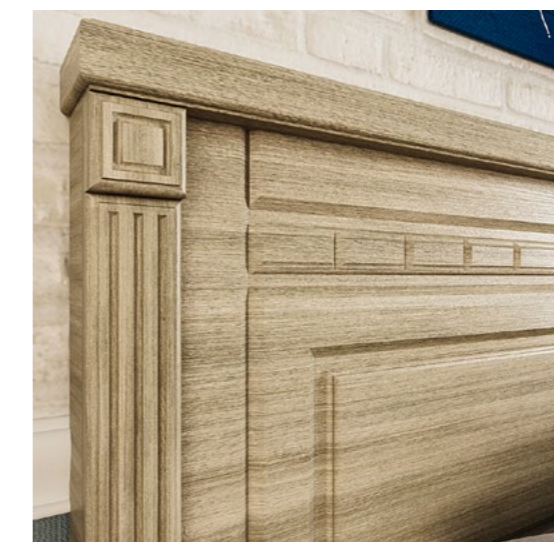

Детская

Фантазия одного ребенка превращает детскую комнату в сказочную спальню в анфиладе дворца, другого – в каюту пиратского фрегата. Поддержать мечты детей – вот задача родителей. Пусть в комнате ребенок найдет всё для поиска капитана Гранта: различные стеллажи с книгами о путешествиях, рабочий стол для карты сокровищ, удобную кровать для приятного сна. Детская Yvoire (Ивуар) красива и функциональна.

Серия: Yvoire (Ивуар)
Цвет: Oak sahn (Дуб Санома)

Наименование мебели	Артикул
Кровать	Yv.KR-140
Тумба прикроватная	Yv.TP-1
Витринный пенал	Yv.PV.1S.O-4
Тумба нестандартная	
Стеллаж	Yv.STEL.O-2
Стол рабочий	Yv.SR.O-2
Декоративная полка	U.1.dp

Детская