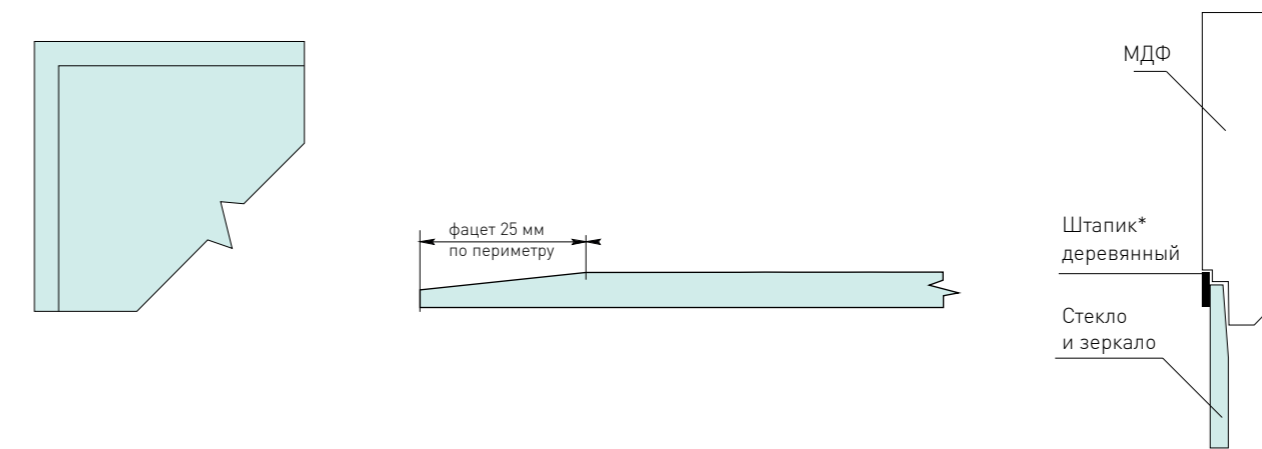

По периметру витража выполнен фацет шириной 20–25 мм (кроме серии VERSAILLES):
 Серия AVIGNON фацет 25 мм
 Серия YVOIRE фацет 20 мм
 Серия VERONA фацет 25 мм

Стекла и зеркала покрыты специальной пленкой, повышающей их прочность и защищающей от осколков.