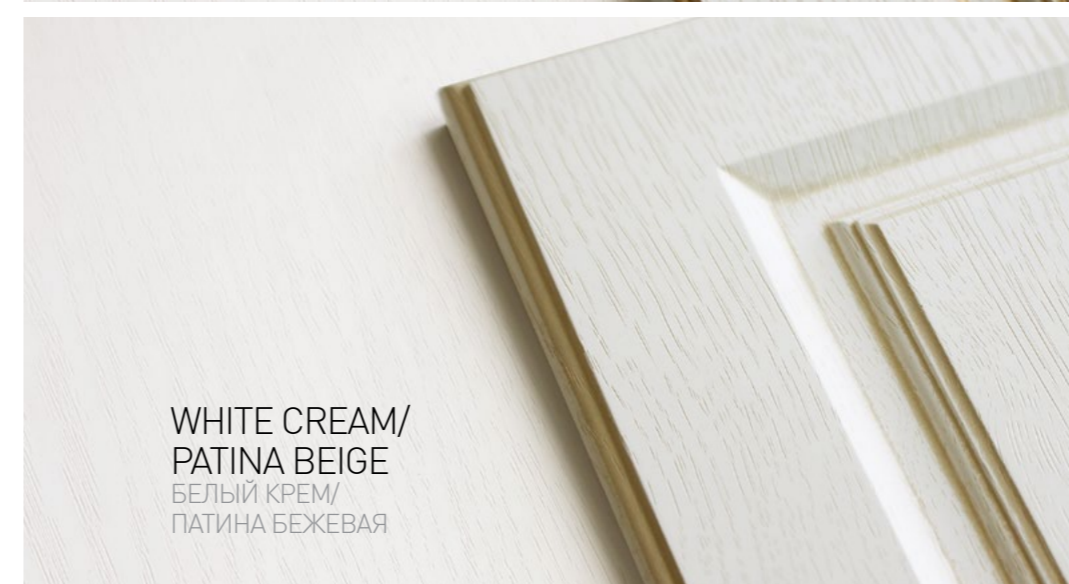

Палитра древесных декоров 3D экопластик