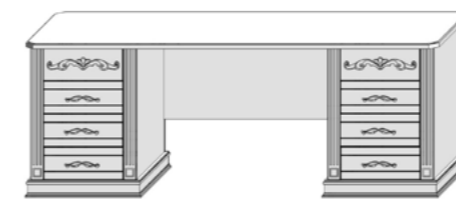

Стол рабочий

Avi.SR.0-5 1950 731 600