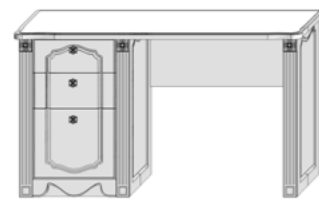

Vers.TS.O-2
□ 1310 □ 731 □ 430