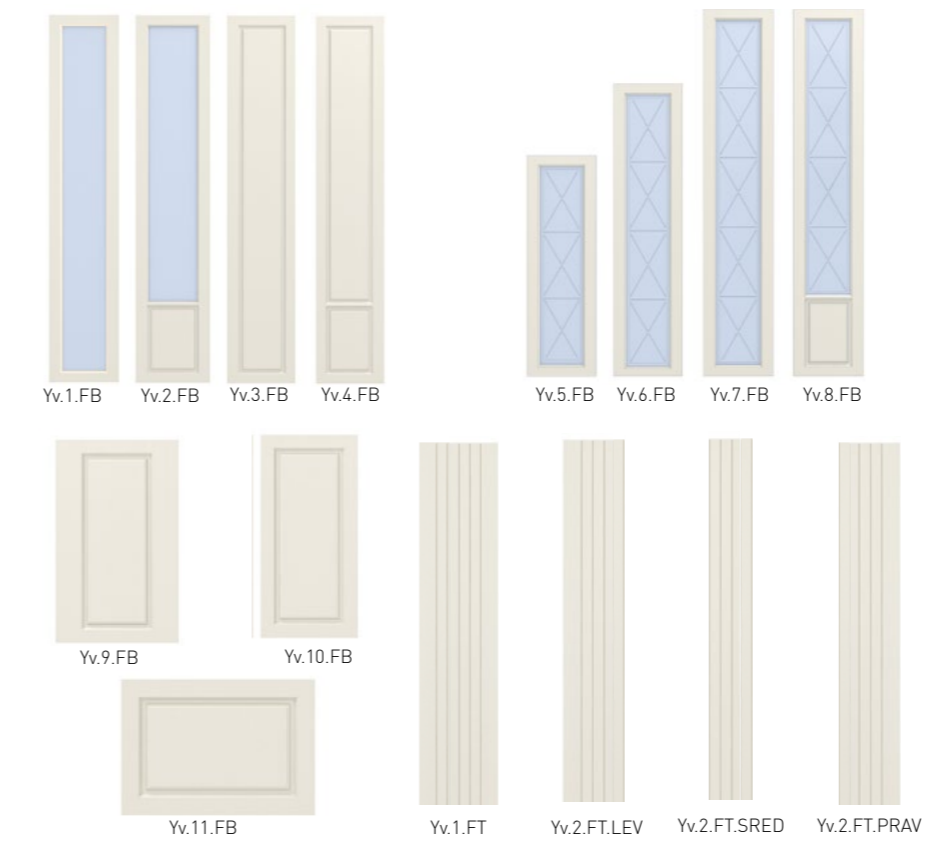

Прихожая

Ассортимент фасадов и дополнительных элементов серии YVOIRE

Фасады глухие

Зеркала, стеновые панели для ТВ, декоративные полки

Фасады витринные

Стеновые панели для прихожей

поставляются в сборе

Фасады для кроватей

Фасады боковые, тыльные

Декоративное обрамление

Столешницы

Прямые панели, полки

В камерной и богемной серии «Versailles» (Версаль) французский шарм проявляется в арочном рельефе полотна, что напоминает интерьеры известных дворцово-парковых ансамблей. Зеркала с глубокой гравировкой, в центре витража орнамент, вручную выложен объемными стеклянными кристаллами «бевелсами».