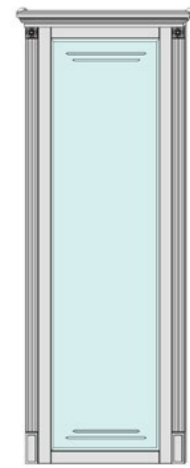

..... - линия показывает расположение полки в мебели

Витринный пенал угловой

Avi.PU-1 751 2156 751
 Avi.PU-2 751 2156 751

Стеллаж для книг

Avi.STEL.0-1 576 2156 360
 696 2156 360
 Avi.STEL.0-2 954 2156 360
 1194 2156 360
 Avi.STEL.0-3 1332 2156 360
 1692 2156 360

Стол рабочий

Avi.SR.0-1 1410 731 600
 Avi.SR.0-2 1410 731 600
 Avi.SR.0-3 1950 731 600
 Avi.SR.0-4 1950 731 600

Стол рабочий

Avi.SR.0-5 1950 731 600

Приставка стола для переговоров

Avi.PSR.0-1 1500 731 800
 Avi.PSR.0-2 2000 731 800

Эталон - наилучшее соотношение размеров, при которых максимально выражены эстетические и эксплуатационные свойства изделия

..... - линия показывает расположение полки в мебели

Стеновая панель для прихожей