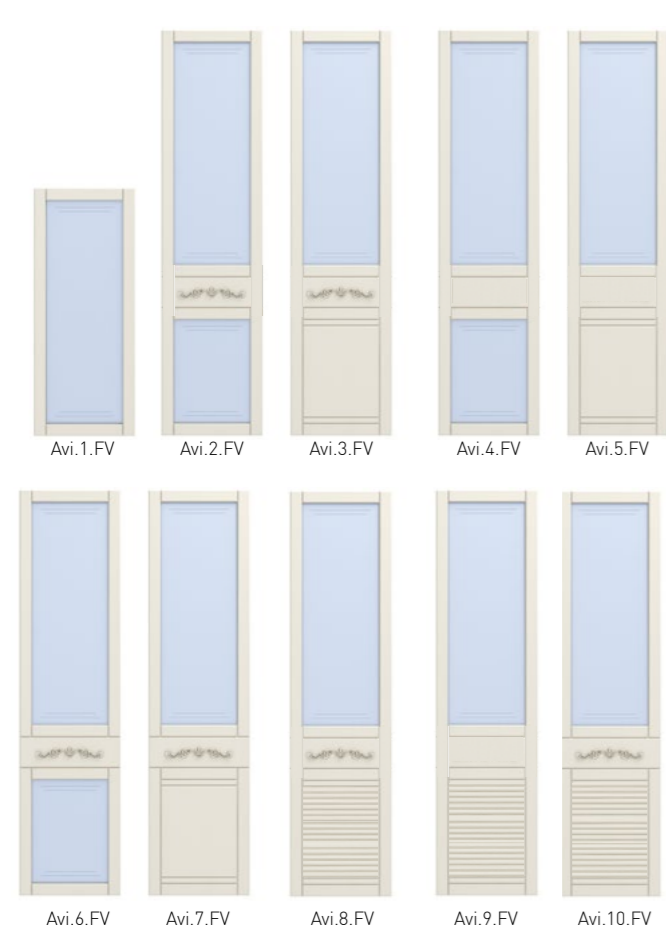

Прихожая

Ассортимент фасадов и дополнительных элементов серии AVIGNON

Фасады глухие

Зеркала, стеновые панели для ТВ, декоративные полки

Фасады боковые, тыльные

Декоративное оформление

Фасады витринные

Стеновые панели для прихожей