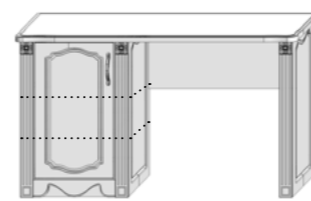

Vers.TS.O-1
□ 1310 □ 731 □ 430

Туалетный столик с обрамлением

Туалетный столик