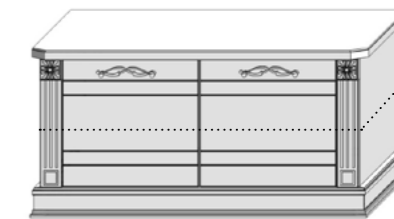

Avi.TPR.O-N1
 □ 550 □ 461 □ 430

Avi.TPR.O-N2
 □ 928 □ 461 □ 430

Эталон - наилучшее соотношение размеров, при которых максимально выражены эстетические и эксплуатационные свойства изделия

..... - линия показывает расположение полки в мебели