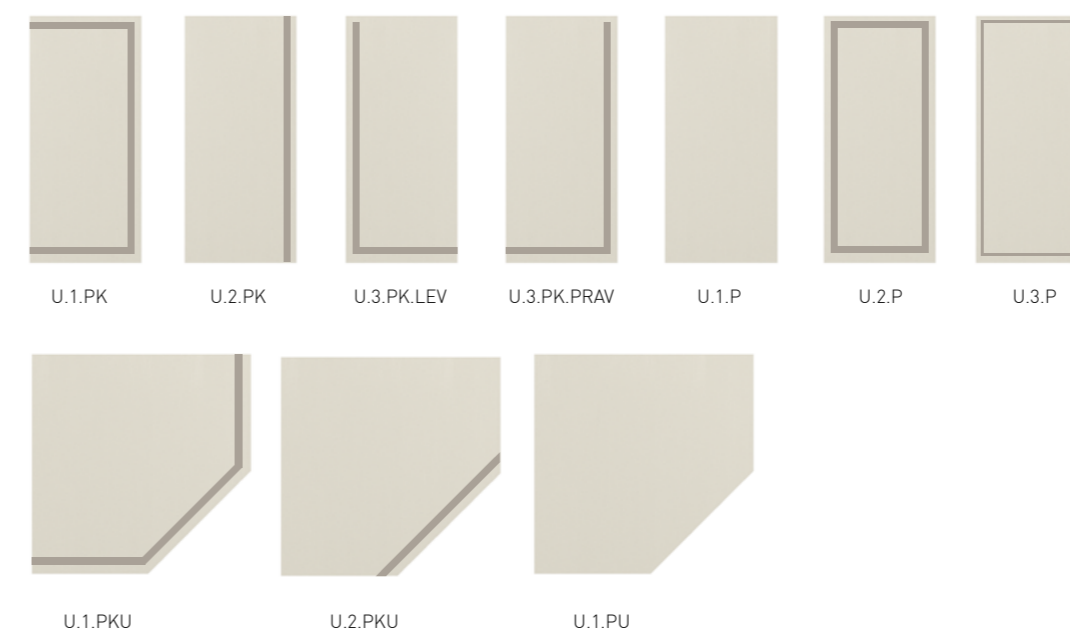

Прямые панели, полки