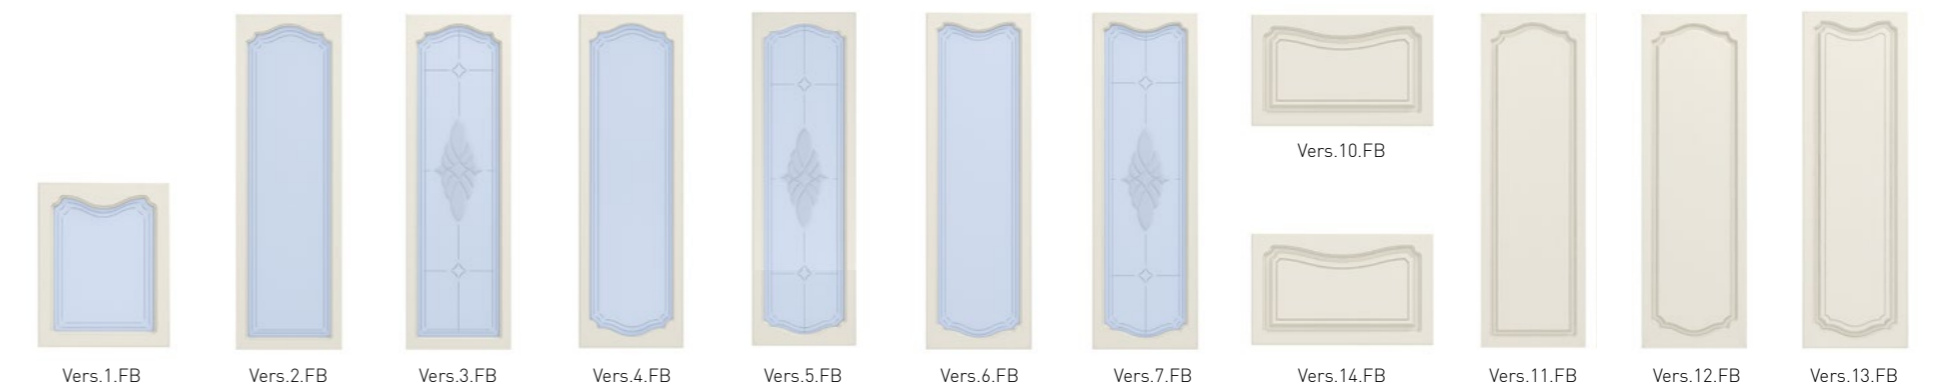

Серия: Versailles (Версаль)
Цвет: White Cream (Белый крем)

Наименование мебели	Артикул	Кол-во
Прихожая		1
Шкаф двухстворчатый		1
Подвесные двухсторонние двери		2

Прихожая

Ассортимент фасадов и дополнительных элементов серии VERSAILLES

Фасады глухие

Зеркала, стеновые панели для ТВ, декоративные полки

Фасады боковые, тыльные

Фасады витринные

Стеновые панели для прихожей

поставляются в сборе

Фасады для кроватей

Прямые панели, полки