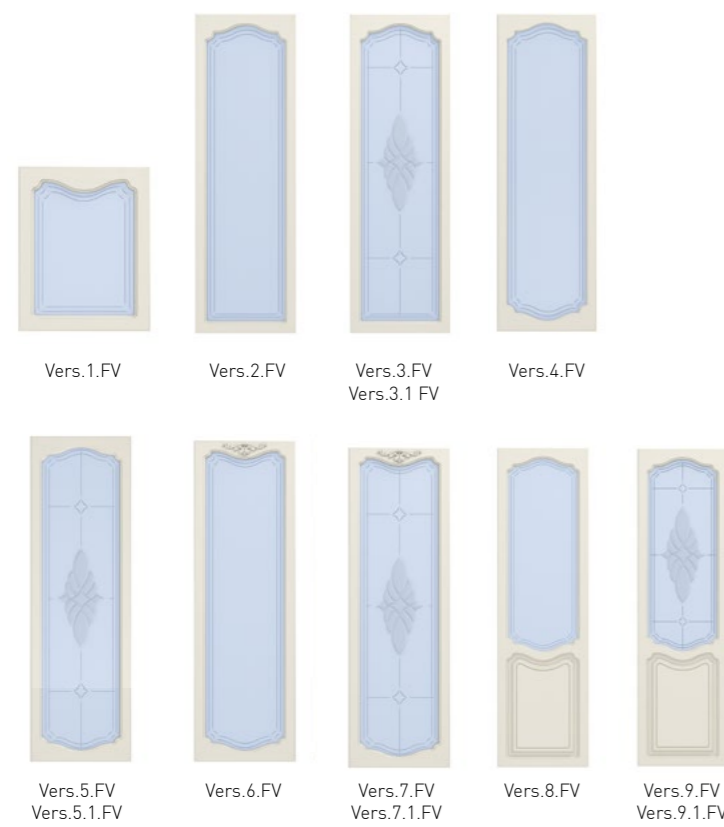

Фасады глухие

Зеркала, стеновые панели для ТВ, декоративные полки

Фасады боковые, тыльные

Фасады витринные

Стеновые панели для прихожей

поставляются в сборе

Фасады для кроватей

Прямые панели, полки