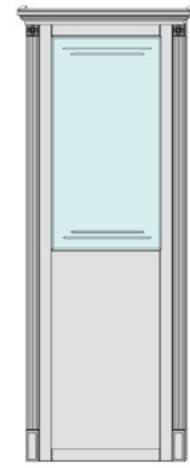

Avi.2.SPO.(z).SRED
□ 744 □ 2156 □ 64
□ 874 □ 2156 □ 64
□ 1004 □ 2156 □ 64
□ 1134 □ 2156 □ 64