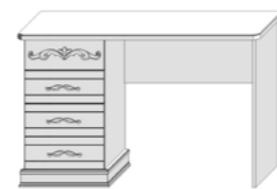

Avi.TS-3

☐ 1144 ☐ 731 ☑ 430