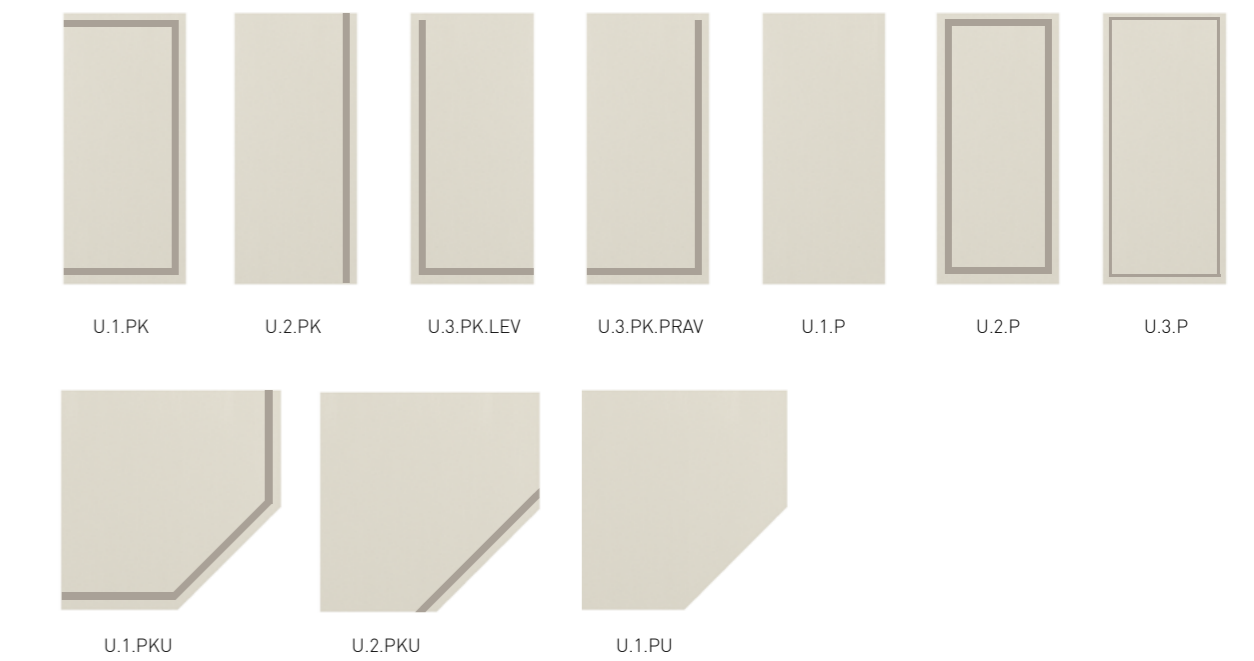

Прихожая

Ассортимент фасадов и дополнительных элементов серии YVOIRE

Фасады глухие

Зеркала, стеновые панели для ТВ, декоративные полки

Фасады витринные

Стеновые панели для прихожей

поставляются в сборе

Фасады для кроватей

Фасады боковые, тыльные

Декоративное обрамление

Столешницы

Прямые панели, полки

В камерной и богемной серии «Versailles» (Версаль) французский шарм проявляется в арочном рельефе полотна, что напоминает интерьеры известных дворцово-парковых ансамблей. Зеркала с глубокой гравировкой, в центре витража орнамент, вручную выложен объемными стеклянными кристаллами «бевелсами».