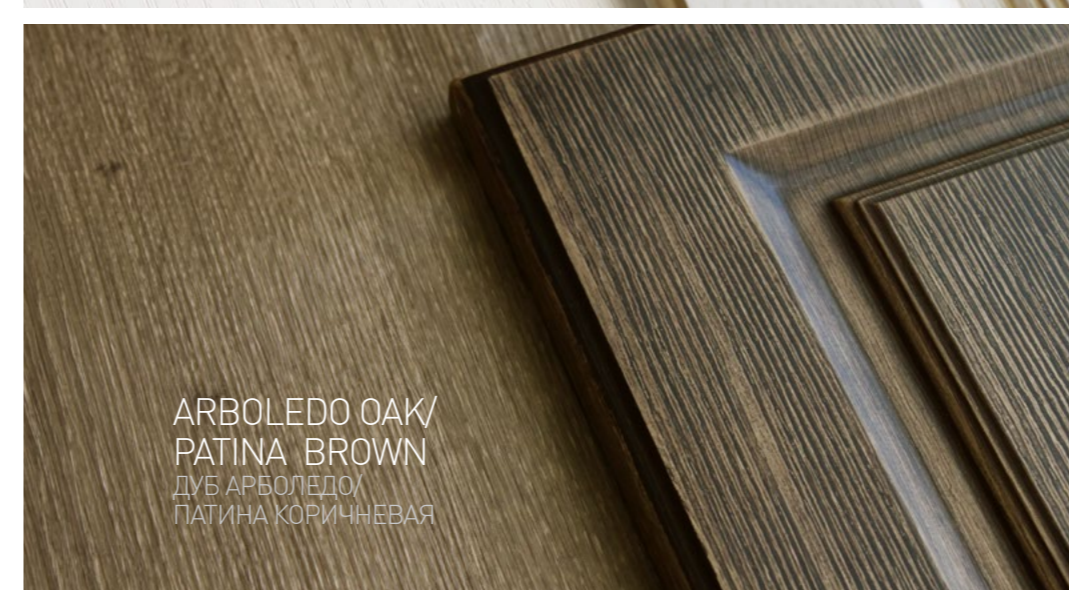

Палитра древесных декоров 3D экопластик