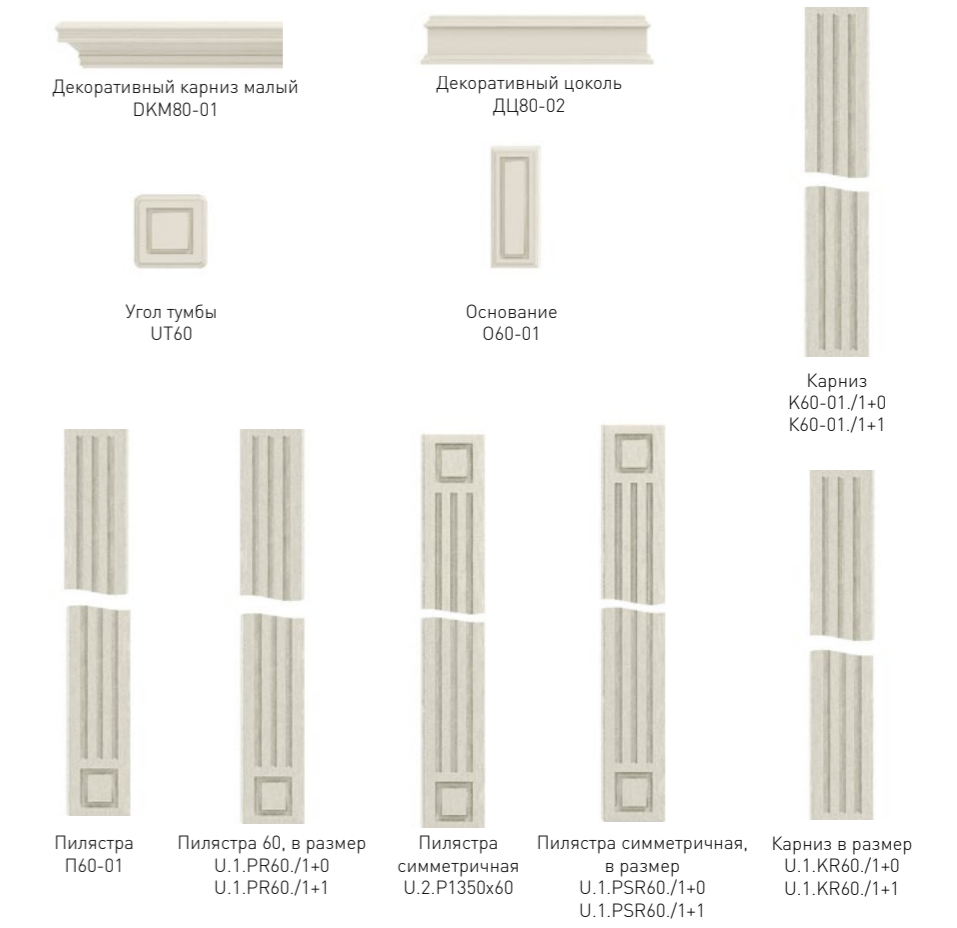

Прихожая

Ассортимент фасадов и дополнительных элементов серии YVOIRE

Фасады глухие

Зеркала, стеновые панели для ТВ, декоративные полки

Фасады витринные

Стеновые панели для прихожей

поставляются в сборе

Фасады для кроватей

Фасады боковые, тыльные

Декоративное обрамление

Столешницы

Прямые панели, полки

В камерной и богемной серии «Versailles» (Версаль) французский шарм проявляется в арочном рельефе полотна, что напоминает интерьеры известных дворцово-парковых ансамблей. Зеркала с глубокой гравировкой, в центре витража орнамент, вручную выложен объемными стеклянными кристаллами «бевелсами».