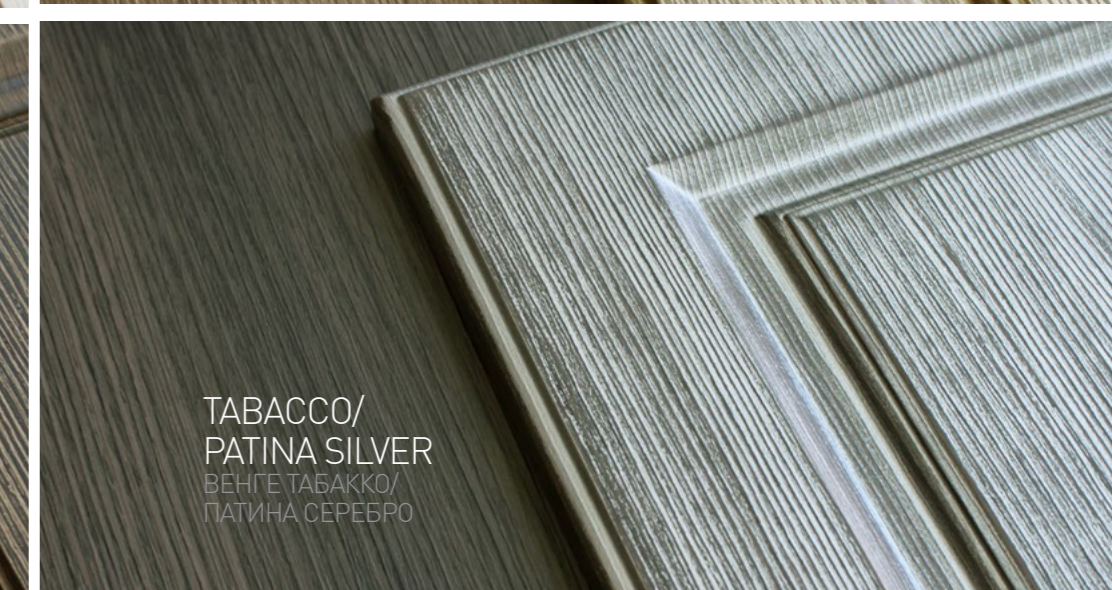

Палитра древесных декоров 3D экопластик