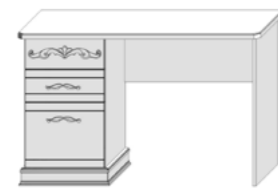

Эталон - наилучшее соотношение размеров, при которых максимально выражены эстетические и эксплуатационные свойства изделия

..... - линия показывает расположение полки в мебели

Туалетный столик

Avi.TS-1

☐ 1144 ☐ 731 ☑ 430