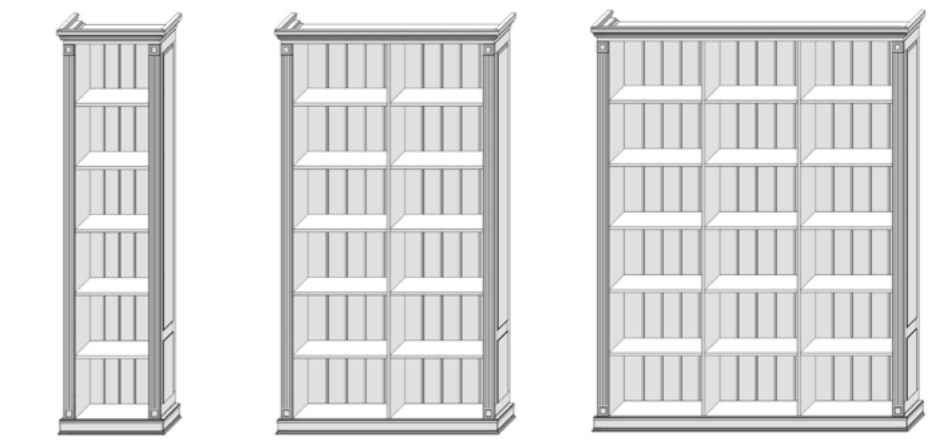

Стеллаж для книг

Yv.STEL.0-1 576 2156 360
696 2156 360
Yv.STEL.0-2 954 2156 360
1194 2156 360
Yv.STEL.0-3 1332 2156 360
1692 2156 360