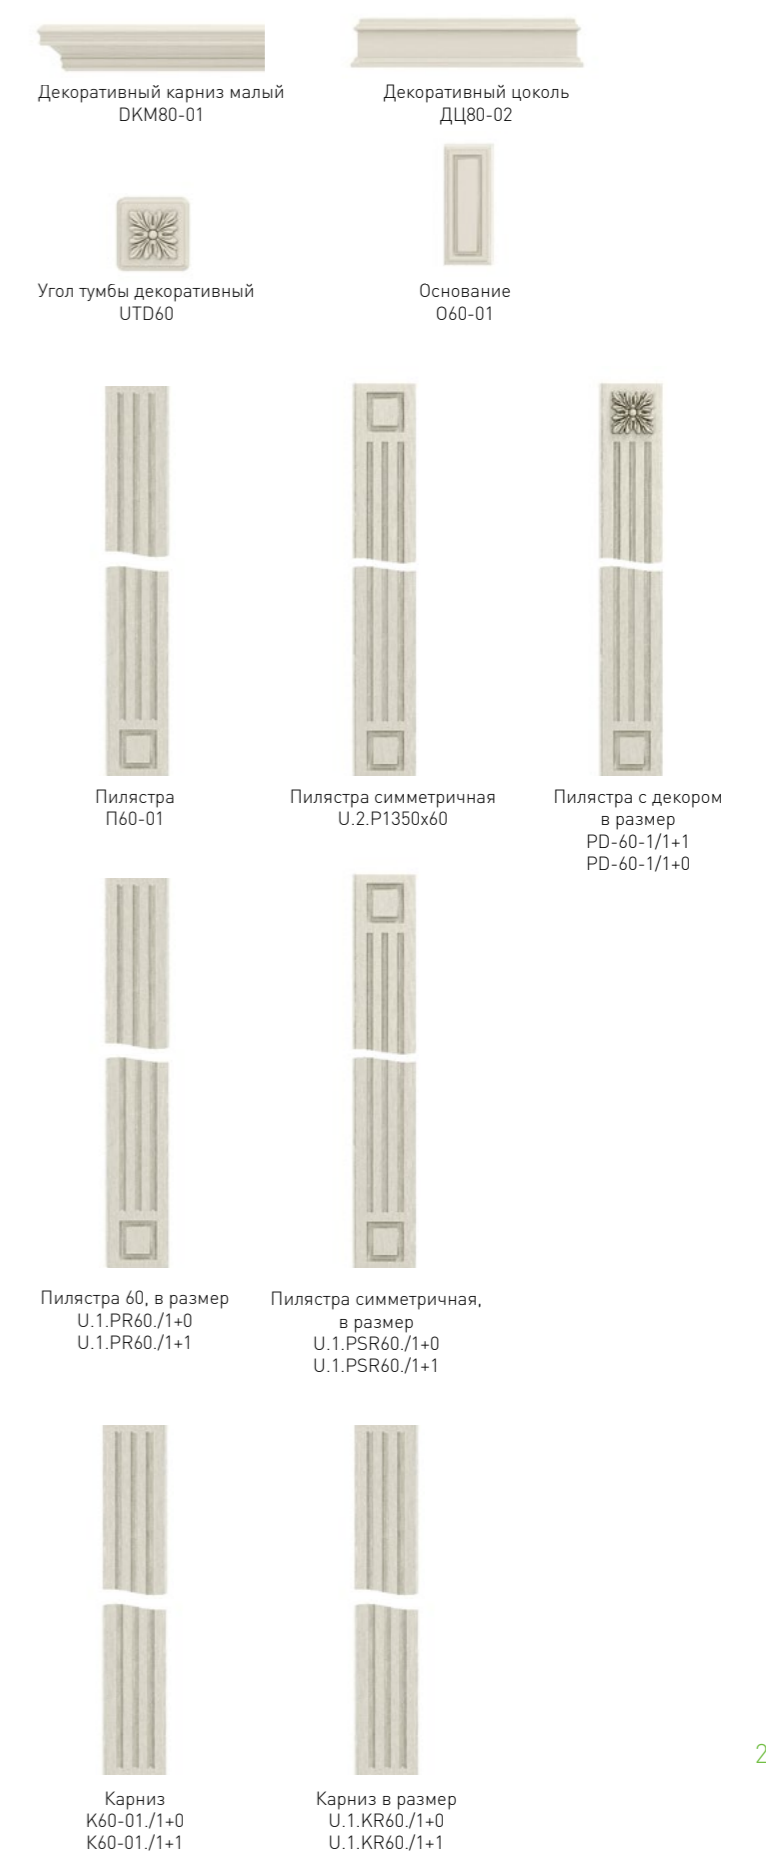

Прихожая

Ассортимент фасадов и дополнительных элементов серии AVIGNON

Фасады глухие

Зеркала, стеновые панели для ТВ, декоративные полки

Фасады боковые, тыльные

Декоративное оформление

Фасады витринные

Стеновые панели для прихожей