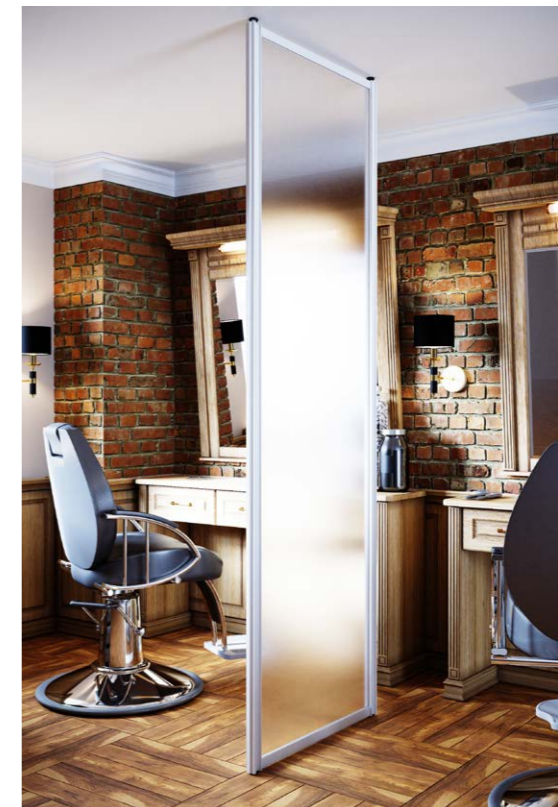

Прочное крепление к потолку и полу гарантирует **безопасность конструкции при дополнительных нагрузках**. Перегородка стойко выдержит удар мяча, а стекло никогда не разлетится на осколки благодаря защитной плёнке.

Регулируемые опоры позволяют строго вертикально закрепить перегородку даже на неподготовленной поверхности **без выравнивания стен и потолка**.

Простая установка дает возможность **быстро приспособиться к новой реальности**: срочно разделить перегородкой клиентов в салоне красоты по санитарным нормам или повзрослевших разнополых детей в общей комнате.

Безопасные экологичные материалы — стекло и алюминий — рекомендованы к использованию в детских, медицинских учреждениях и устойчивы к частой санитарной обработке дезинфицирующими средствами.