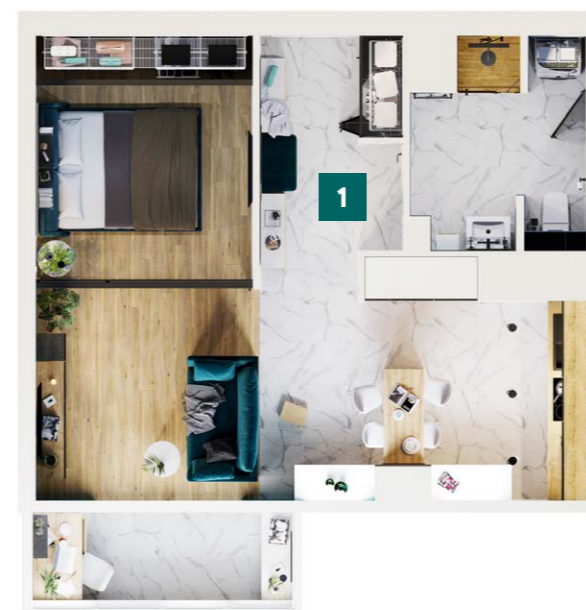

ПРИХОЖАЯ

Прихожая в проекте является частью узкого коридора. Вместительный встроенный шкаф расположили в нише у входной двери. Так как площади в коридоре минимум, двери складные. Они обеспечивают полный обзор шкафа при открывании, при этом занимают в два раза меньше места, чем две распашные — идеально!

Наполнение — сетчатая система хранения ARISTO. Внутри несколько рядов полок, штанга для вешалок, обувницы в три уровня — достаточно для хранения верхней одежды семейной пары.

1