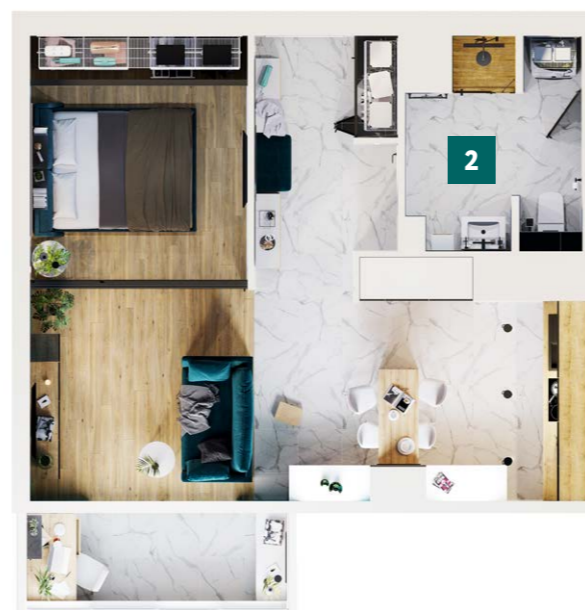

САМУЗЕЛ

В санузеле выделили хозяйственную зону. В узкой нише установили стиральную машинку, над ней сетчатую систему хранения. Получилась мини-постирочная. На полках можно расположить бытовую химию, средства для стирки, уборки. Нишу закрыли распашной дверью — простой и лаконичный вариант. Сетчатые полки из стали с порошковым покрытием, в основе двери анодированный алюминиевый профиль — материалы не боятся влажности, перепадов температуры и устойчивы к коррозии.

2