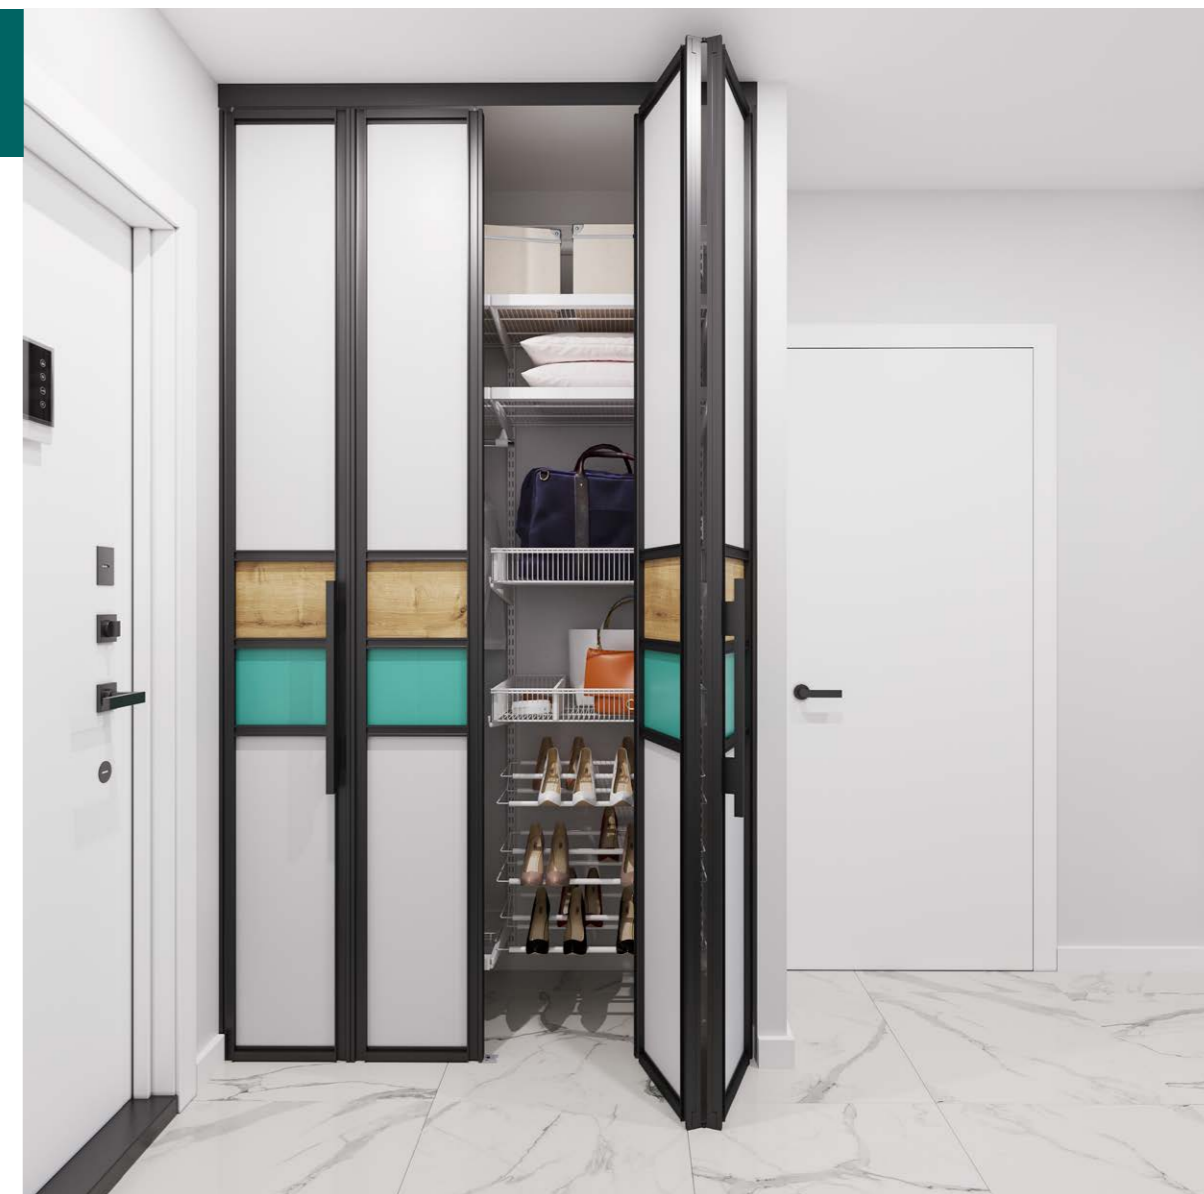

Система: складная
Конструкция: 2 двери из двух створок
Крепление: в нишу
Профиль: черный матовый
Вставка: ЛДСП