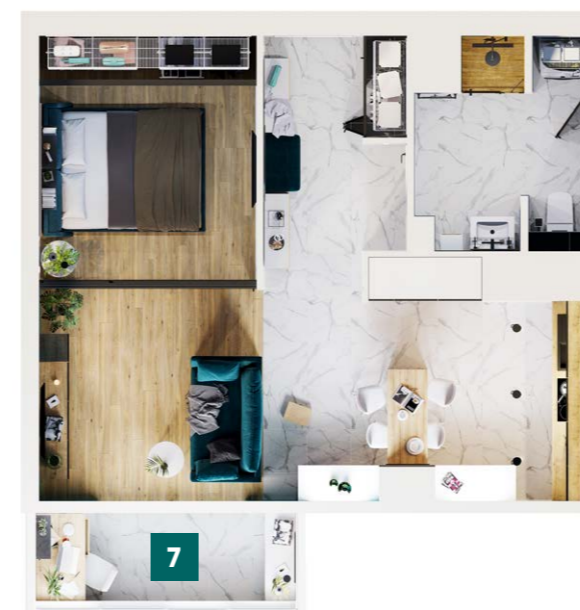

6

Система: раздвижная
Конструкция: встроенный шкаф с раздвижными дверями (дополнительно установлены прямые упоры)
Крепление: в проеме
Профиль: черный матовый
Вставка: ЛДСП

| ЛОДЖИЯ

На утепленной лоджии сделали небольшой рабочий кабинет. Выход перестроили: балконный блок заменили на стеклянную конструкцию. Со стороны дивана зафиксировали стационарную перегородку, справа установили широкую подвесную дверь — получилось подобие панорамного остекления в ресторанах. За счет этого приема стало визуально просторнее: приподнялся потолок, стерлась граница между помещениями, поступает больше солнечного света.