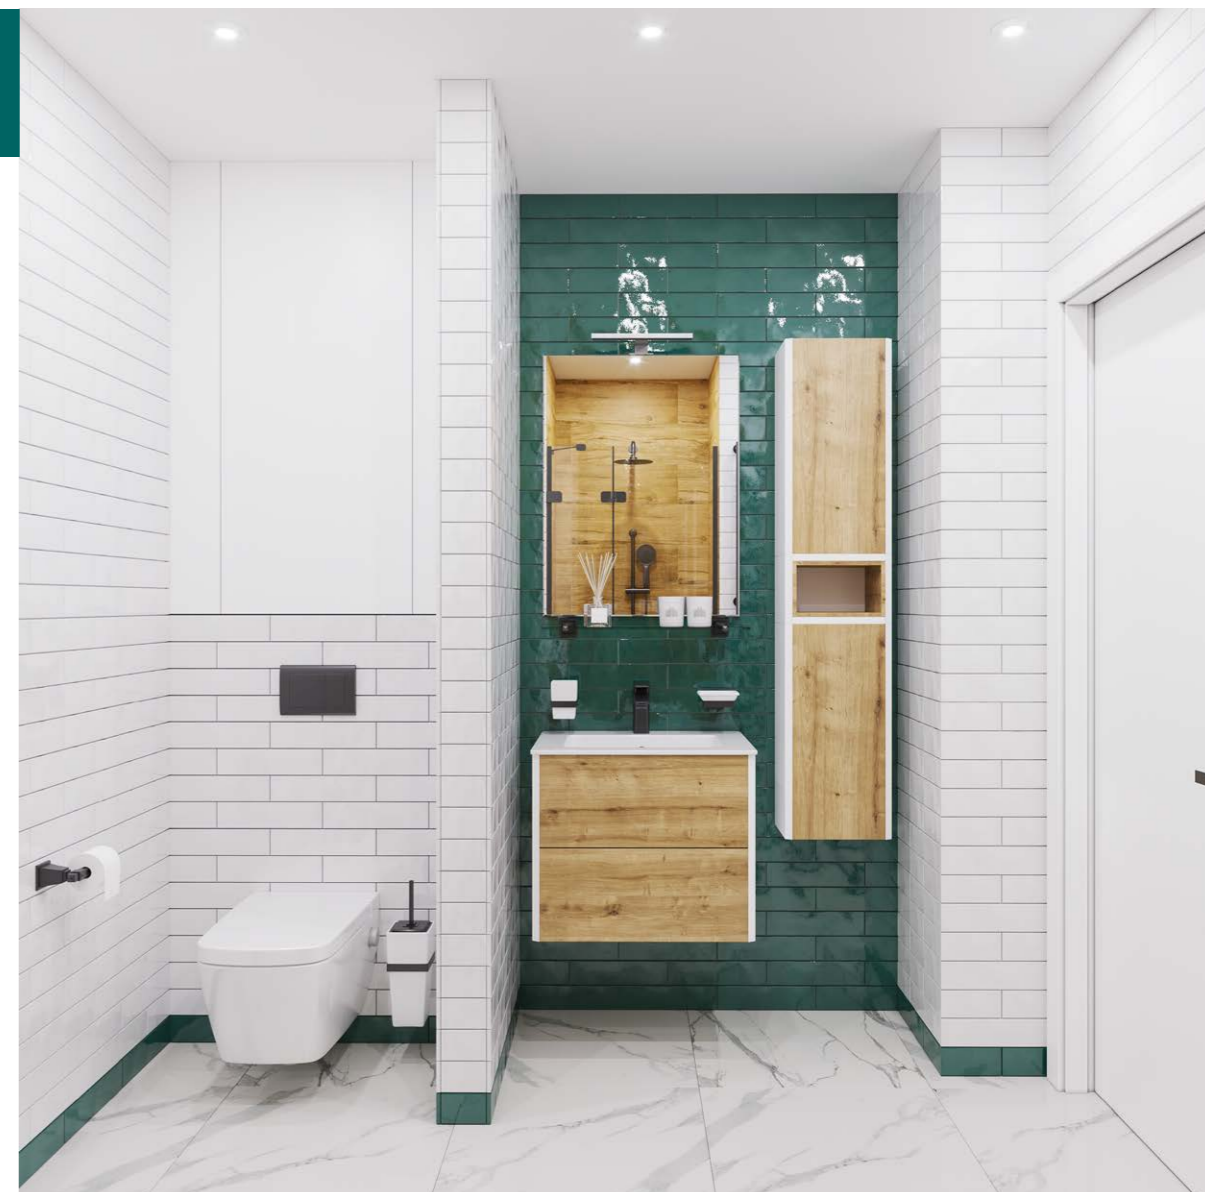

Система: распашная
Конструкция: распашная дверь
Крепление: в проеме
Профиль: черный матовый
Вставка: ЛДСП