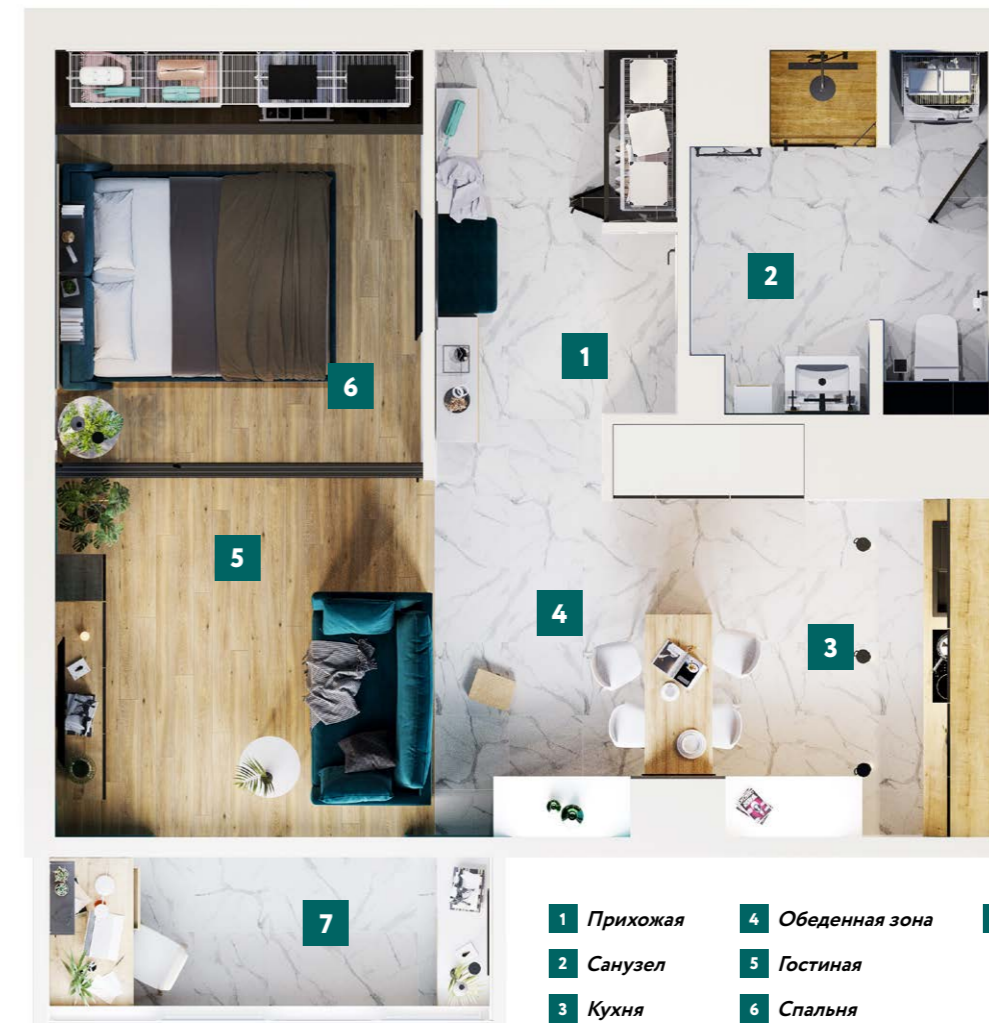

Система: подвесная + стационарная
Конструкция: 9 дверей
Крепление: к потолку
Профиль: вороненая сталь
Вставка: стекло, стекло сатинат

Максимальная высота двери 3200 мм

Ширина двери 1200 мм

Максимальный вес двери до 60 кг

Безопасное стекло с защитной пленкой

Угловой профиль для соединения под 90°

Врезной замок

Доводчик для плавного закрывания

Регулировка по двум осям

ПРОЕКТ КВАРТИРЫ-СТУДИИ В СИСТЕМЕ «4 В 1»

- | | | |
|------------|------------------|----------|
| 1 Прихожая | 4 Обеденная зона | 7 Лоджия |
| 2 Санузел | 5 Гостиная | |
| 3 Кухня | 6 Спальня | |