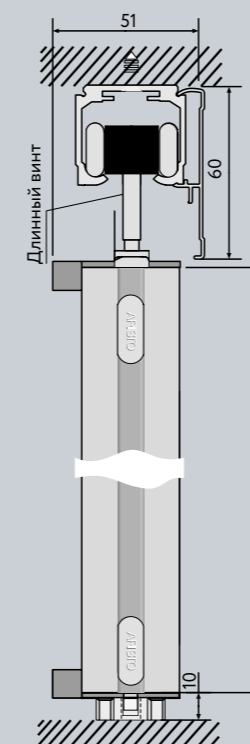

Установка дверей

Установка с декоративной планкой