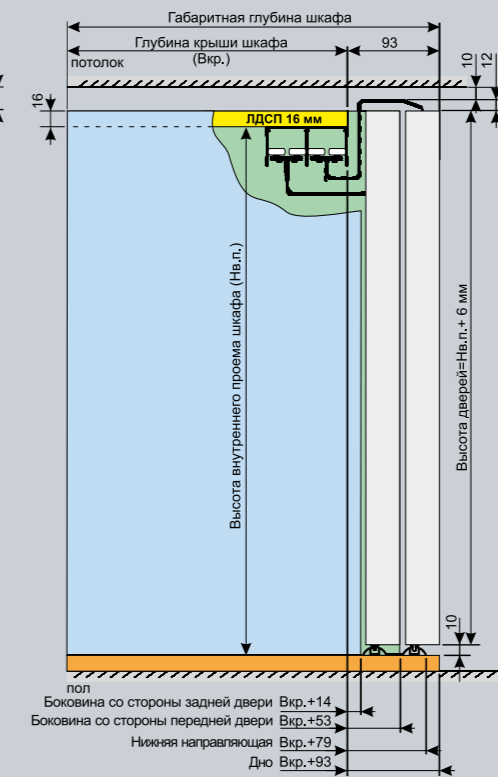

Монтаж раздвижной системы Технический каталог систем ARISTO

www.youtube.com/AristoOfficial

www.aristo.expert

Установка дверей

Вариант с открытой установкой верхней направляющей

Вариант со скрытой установкой верхней направляющей в проем

Вариант со скрытой установкой верхней направляющей в шкаф

SLIM LINE

Раздвижные двери

Система SLIM LINE – это едва заметные тонкие линии и деликатное обрамление. Невидимый широкий горизонтальный профиль обеспечивает необходимую жесткость конструкции и возможность установки системы со скрытой верхней направляющей на кронштейнах. Обрамление дверей выглядит более гармоничным, благодаря внешнему единству вертикальных и горизонтальных линий.