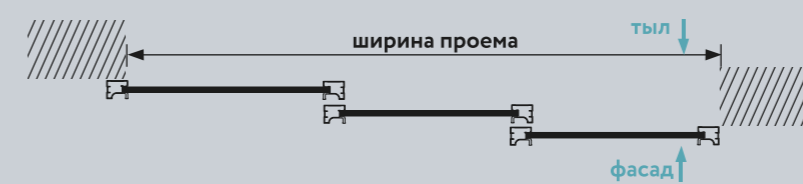

Типы ручек

- Fusion
- Smart

Инструкции

Технический каталог систем ARISTO

www.aristo.expert

Односторонняя дверь

Двухсторонняя дверь

Установка дверей в профиле FUSION

1 дверь

2 двери

2 двери

3 двери

3 двери

4 двери

Установка дверей в профиле SMART

1 дверь

2 двери

2 двери

4 двери

4 в 1

Стационарные перегородки

Стационарная перегородка поможет изменить планировку: отгородить или полностью изолировать часть помещения. Она жестко крепится к полу и потолку, несет функцию постоянных стен.