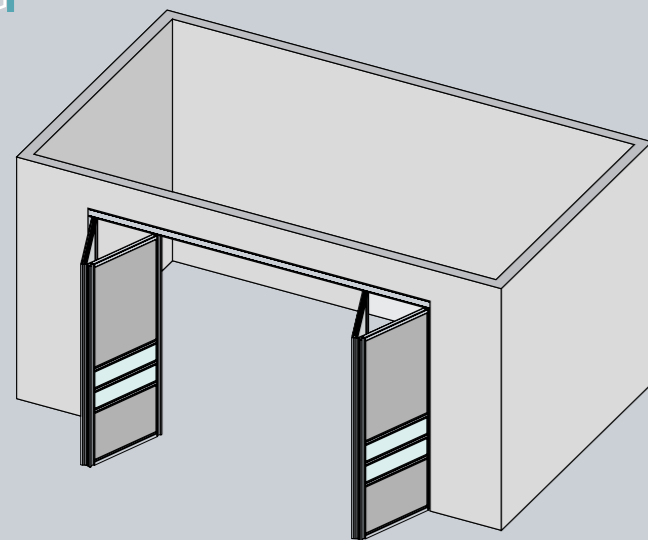

4 в 1

Складные двери

Складные двери позволяют значительно сэкономить пространство. Компактность конструкции идеально подходит для эксплуатации в небольших помещениях, узких коридорах и нишах, где использовать раздвижную систему нецелесообразно. Двери плавно ходят по направляющим, ограничители позволяют зафиксировать дверь в нужном положении.

Фурнитура

- Складная система 4 в 1

Дополнительные возможности

- Ручка-рейлинг

Типы ручек

- Fusion

Односторонняя дверь

Фасадная сторона

Инструкции

▶ Складная система

Технический каталог систем ARISTO

📄 www.aristo.expert