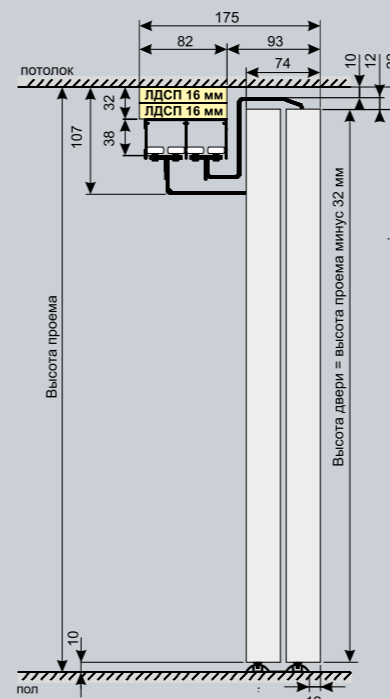

Вариант со скрытой установкой верхней направляющей в шкаф

SLIM LINE

Раздвижные двери

Система SLIM LINE – это едва заметные тонкие линии и деликатное обрамление. Невидимый широкий горизонтальный профиль обеспечивает необходимую жесткость конструкции и возможность установки системы со скрытой верхней направляющей на кронштейнах. Обрамление дверей выглядит более гармоничным, благодаря внешнему единству вертикальных и горизонтальных линий.