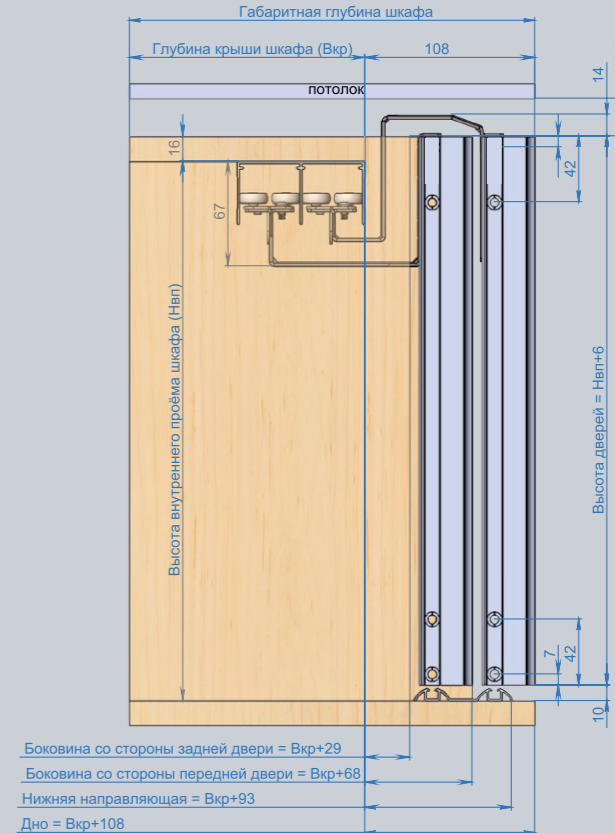

Односторонняя дверь

Фасадная сторона

Инструкции

Монтаж раздвижной системы Технический каталог систем ARISTO

www.youtube.com/AristoOfficial

www.aristo.expert

Установка дверей

Открытая установка верхней направляющей

Скрытая установка верхней направляющей в проем

Скрытая установка верхней направляющей в шкаф

4 в 1

Подвесные двери

Подвесные перегородки можно использовать как межкомнатные двери и как способ временного зонирования. Отсутствие нижнего трека удобно – ничего не мешает проходу, сохраняется целостность интерьера и единство пола.