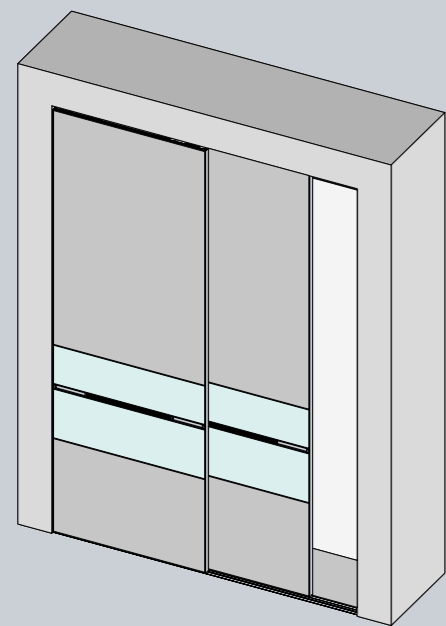

NOVA

Раздвижные двери