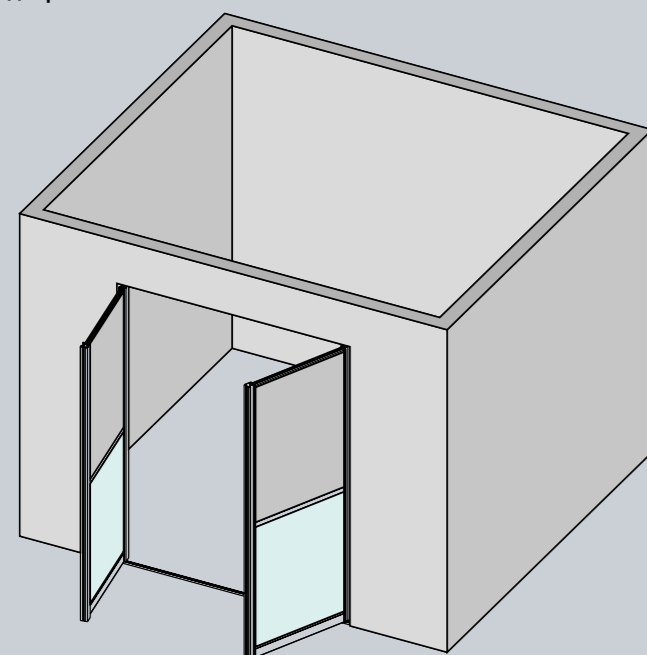

Вариант со скрытой установкой верхней направляющей в шкаф

SLIM LINE

Раздвижные двери

Система SLIM LINE – это едва заметные тонкие линии и деликатное обрамление. Невидимый широкий горизонтальный профиль обеспечивает необходимую жесткость конструкции и возможность установки системы со скрытой верхней направляющей на кронштейнах. Обрамление дверей выглядит более гармоничным, благодаря внешнему единству вертикальных и горизонтальных линий.

Инструкции

Раздвижная система

Технический каталог систем ARISTO

www.aristo.expert

Установка дверей

ЭКО

Распашные двери

При проектировании двухдверных встроенных шкафов шириной до 1000 мм целесообразно использовать распашные двери. При планировке таких дверей необходимо предусмотреть свободное пространство в зоне открывания.