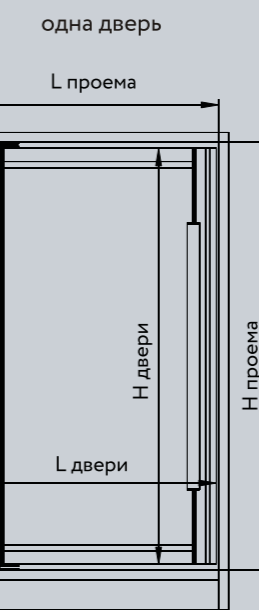

Технический каталог систем ARISTO

www.aristo.expert

Односторонняя дверь

Установка дверей

Установка на распашной механизм 4 в 1

$$L \text{ двери} = L \text{ проема} - 10 \text{ мм}$$

$$L \text{ двери} = L \text{ проема} - 20 \text{ мм}$$