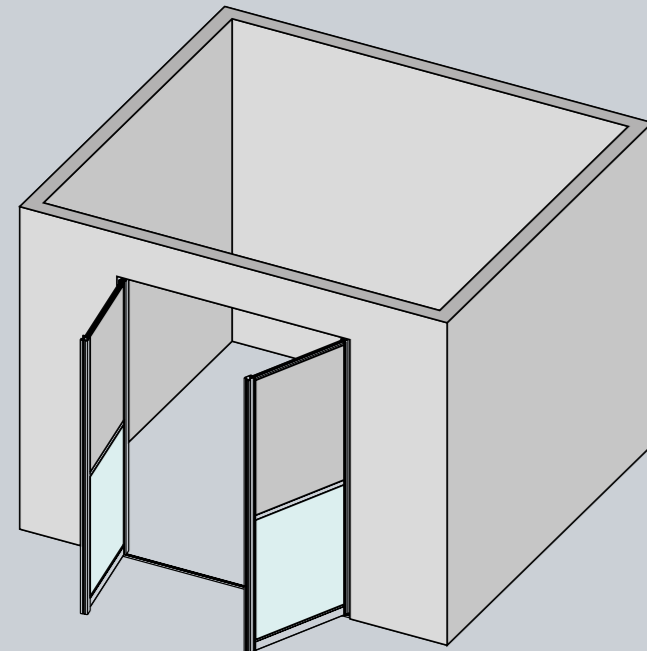

Вариант со скрытой установкой верхней направляющей в шкаф

SLIM LINE

Раздвижные двери

Система SLIM LINE – это едва заметные тонкие линии и деликатное обрамление. Невидимый широкий горизонтальный профиль обеспечивает необходимую жесткость конструкции и возможность установки системы со скрытой верхней направляющей на кронштейнах. Обрамление дверей выглядит более гармоничным, благодаря внешнему единству вертикальных и горизонтальных линий.

Инструкции

Раздвижная система

Технический каталог систем ARISTO

www.aristo.expert

Односторонняя дверь

Фасадная сторона

Двухсторонняя дверь

Тыльная сторона

Фасадная сторона

Установка дверей

Стандарт

Распашные двери

При проектировании двухдверных встроенных шкафов шириной до 1000 мм целесообразно использовать распашные двери. При планировке таких дверей необходимо предусмотреть свободное пространство в зоне открывания.