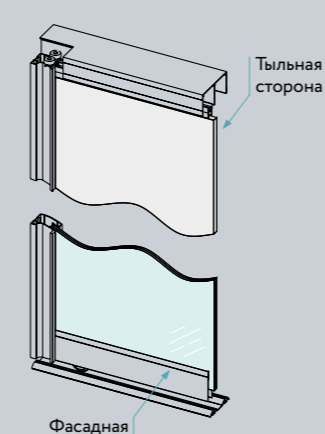

Инструкции

Раздвижная система

Технический каталог систем ARISTO

www.aristo.expert

Односторонняя дверь

Фасадная сторона

Двухсторонняя дверь

Тыльная сторона

Фасадная сторона

Установка дверей

Стандарт

Распашные двери

При проектировании двухдверных встроенных шкафов шириной до 1000 мм целесообразно использовать распашные двери. При планировке таких дверей необходимо предусмотреть свободное пространство в зоне открывания.