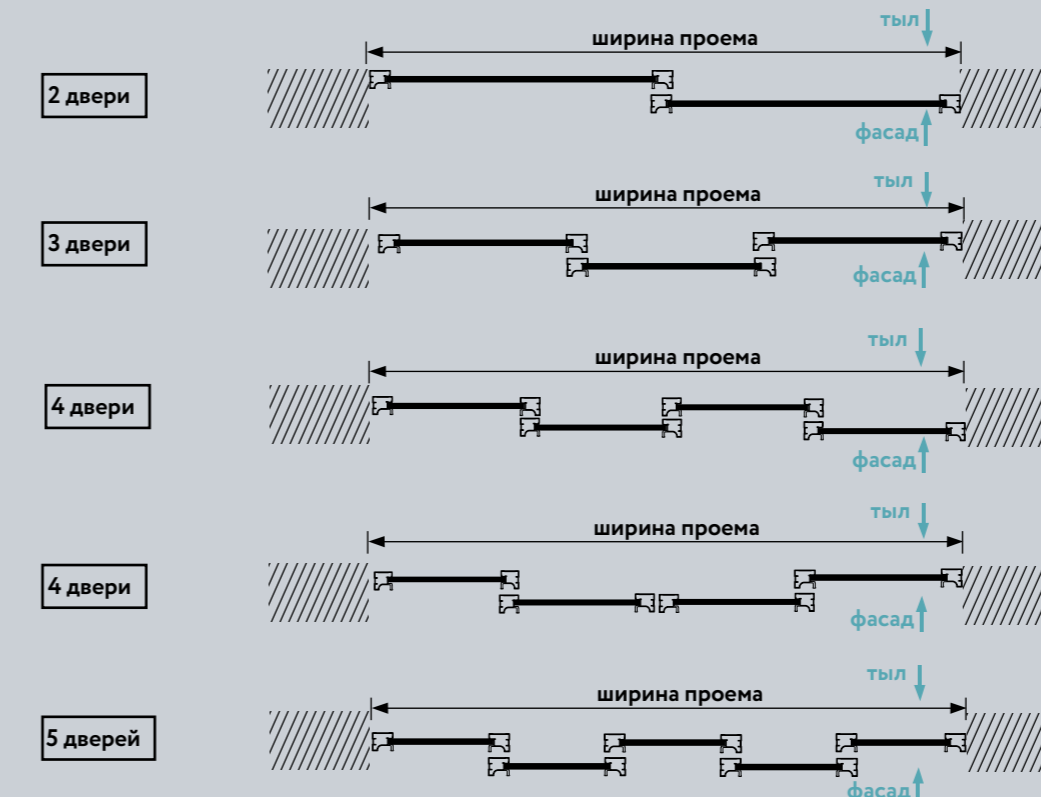

Установка дверей