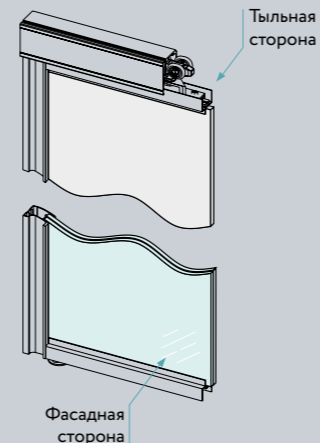

Типы ручек

- Fusion
- Smart

Инструкции

Технический каталог систем ARISTO

www.aristo.expert

Односторонняя дверь

Двухсторонняя дверь

Установка дверей в профиле FUSION

1 дверь

2 двери

2 двери

3 двери

3 двери

4 двери

Установка дверей в профиле SMART

1 дверь