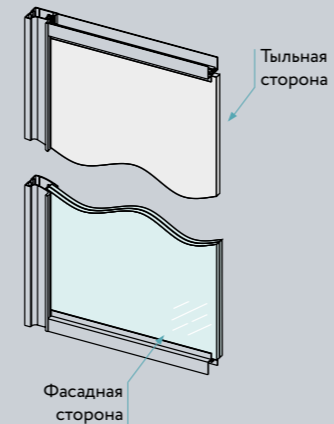

2 двери

2 двери

4 двери

4 в 1

Стационарные перегородки

Стационарная перегородка поможет изменить планировку: отгородить или полностью изолировать часть помещения. Она жестко крепится к полу и потолку, несет функцию постоянных стен.

Фурнитура

- Стационарная система 4 в 1

Дополнительные возможности

- Установка дверей на профиль П
- Установка дверей на регулируемые ножки

Типы ручек

- Fusion

Инструкции

- ▶ Стационарная система

Технический каталог систем ARISTO

www.aristo.expert

Односторонняя дверь

Двухсторонняя дверь

Установка дверей

Установка на ножки

Установка на профиль П

Распашные двери