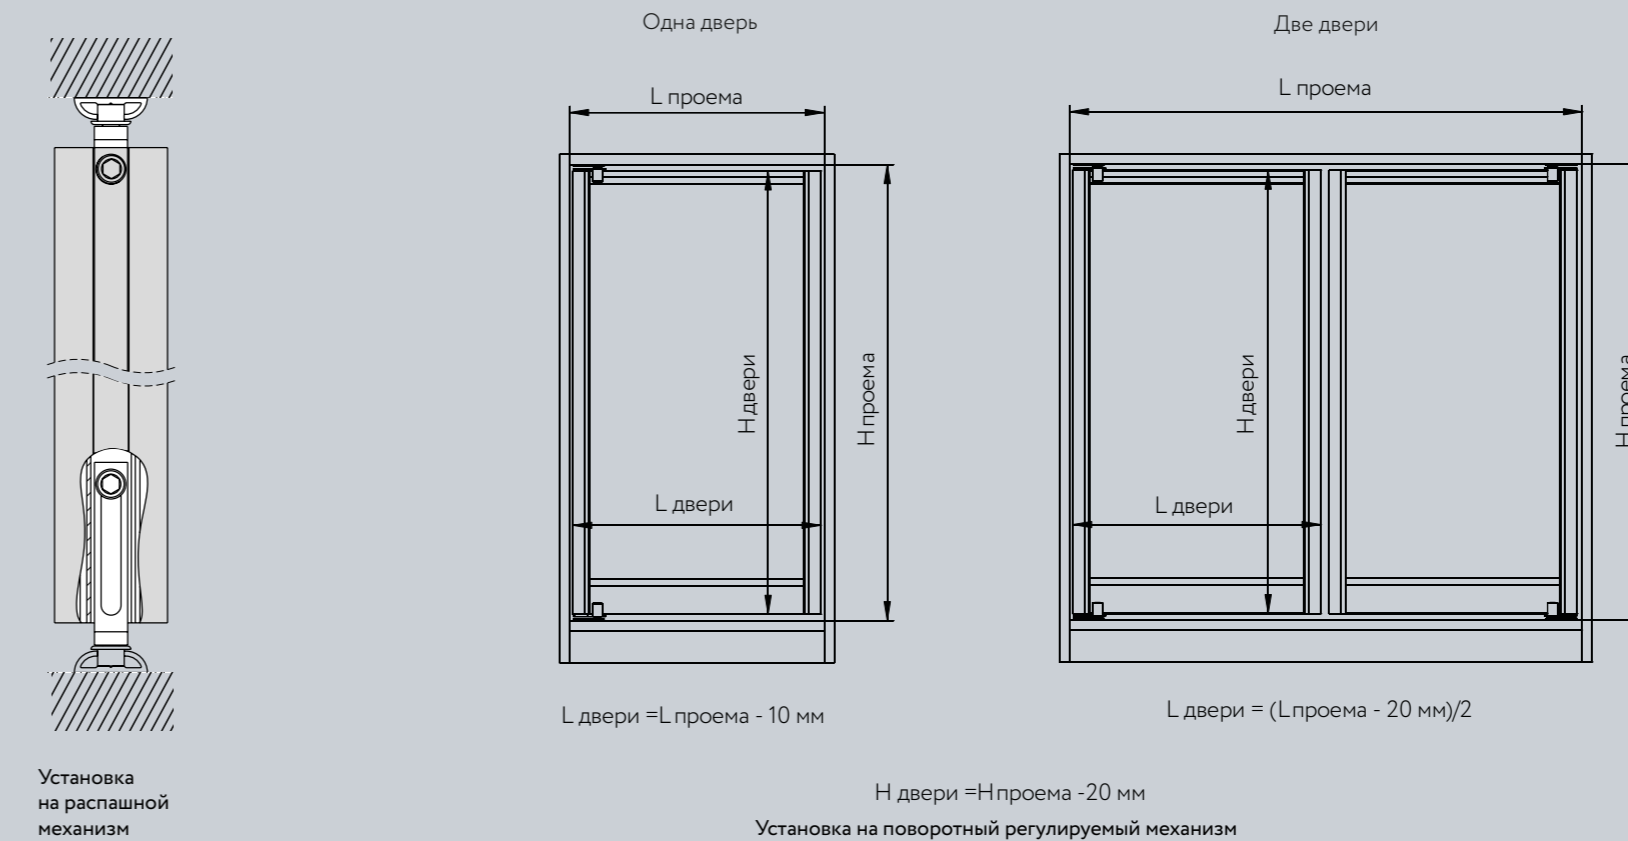

www.aristo.expert

Технический каталог систем ARISTO

Односторонняя дверь

Фасадная сторона

Установка дверей

	1		2		3		4		5		6		7		8		9		10		11		12	
	высота	ширина	высота	ширина	высота	ширина	высота	ширина	высота	ширина	высота	ширина	высота	ширина	высота	ширина	высота	ширина	высота	ширина	высота	ширина	высота	ширина
Шпон 2400x1200	1800-2420	500-1200	1800-2750	500-1500	1800-2750	500-1500	1800-2420	644-1500	1800-2420	620-1500	1800-2750	500-1500	1800-2750	500-1500	1800-2750	500-1500	1800-2750	500-1500	1800-2750	500-1500	1800-2750	500-1500	1800-2750	500-1500
Эмаль 2700x1000	1800-2407	800	1800-2750	500-1500	1800-2750	500-1500	1800-2407	644-1500	1800-2407															
Стекло/зеркало	1800-2750	500-1500	1800-2750	500-1500	1800-2750	500-1500	1800-2750	644-1500	1800-2750															
ЛДСП	1800-2407	800-1500	1800-2750	500-1500	1800-2750	500-1500	1800-2400	644-1500	1800-2407															