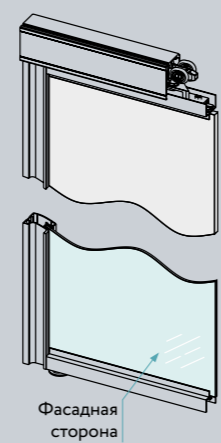

Типы ручек

- Fusion
- Smart

Инструкции

Технический каталог систем ARISTO

www.aristo.expert

Односторонняя дверь

Двухсторонняя дверь

Установка дверей в профиле FUSION

1 дверь

2 двери

2 двери

3 двери

3 двери

4 двери

Установка дверей в профиле SMART

1 дверь