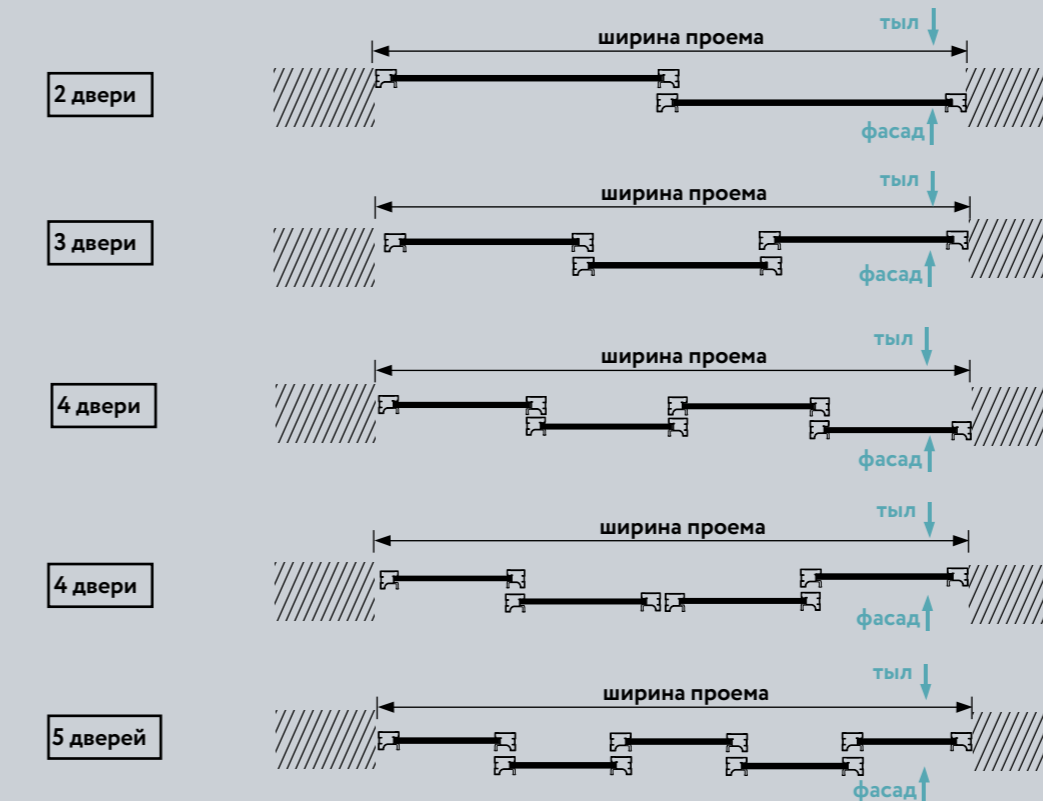

Установка дверей