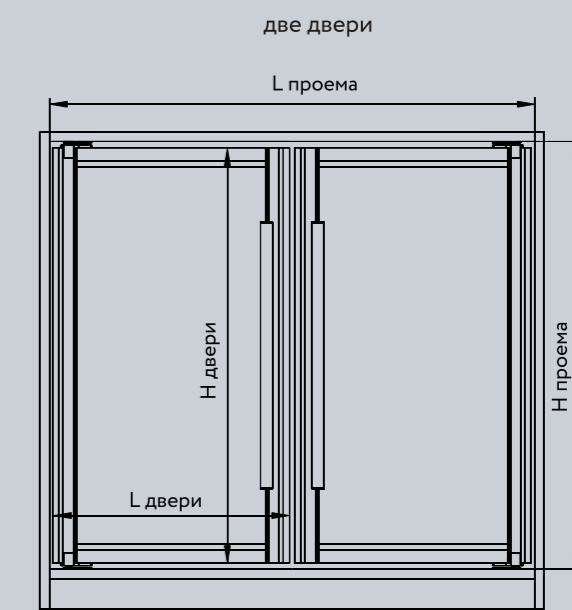

Технический каталог систем ARISTO

www.aristo.expert

Односторонняя дверь

Установка дверей

Установка на распашной механизм 4 в 1

$$L \text{ двери} = L \text{ проема} - 10 \text{ мм}$$

$$L \text{ двери} = L \text{ проема} - 20 \text{ мм}$$