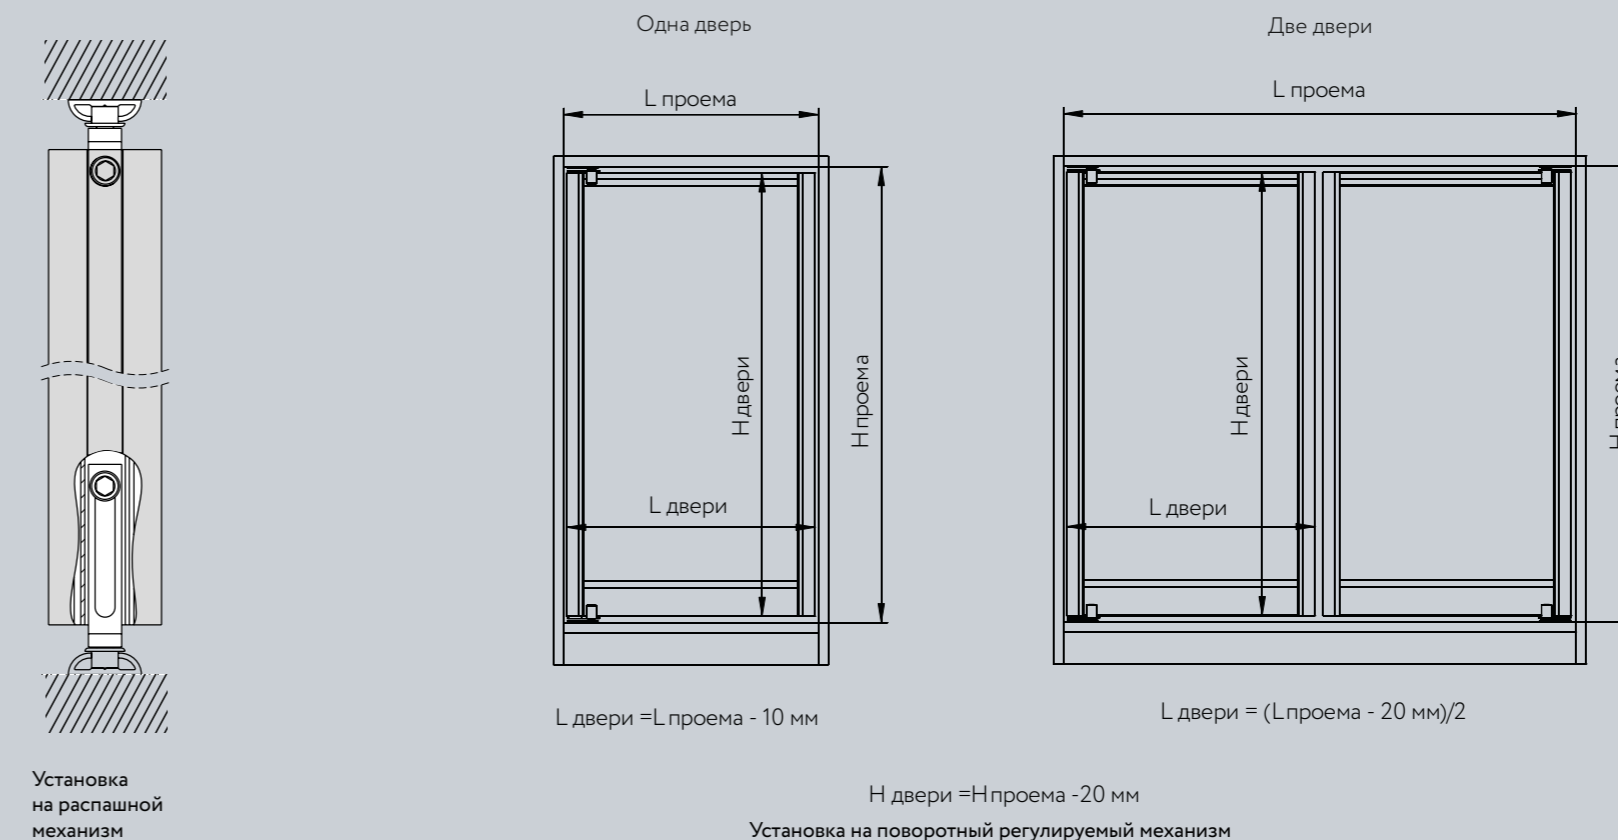

Установка дверей