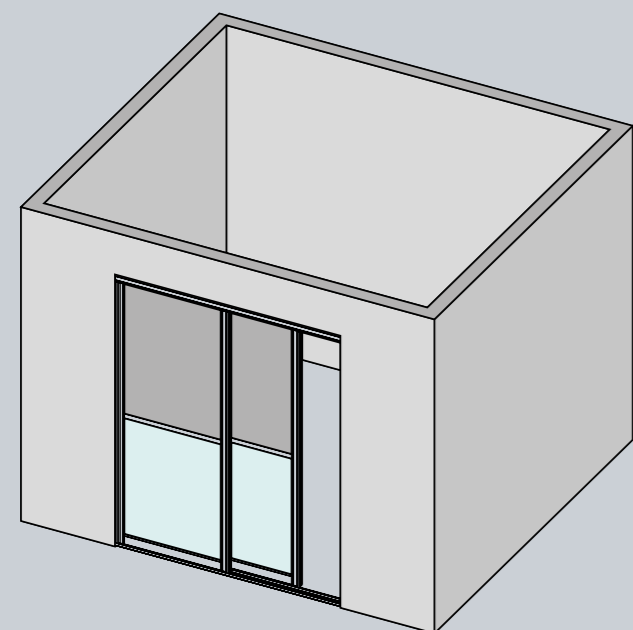

ЭКО

Раздвижные двери