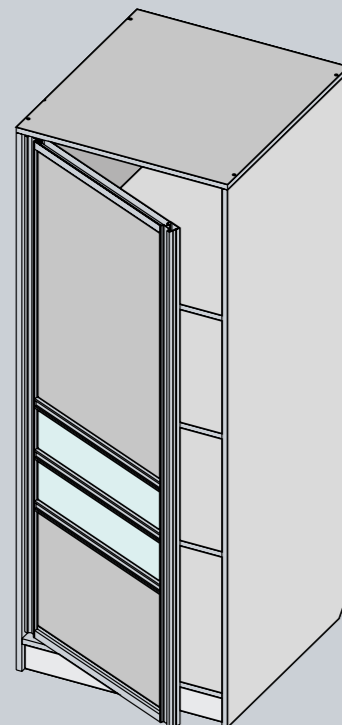

Фурнитура

- Стационарная система 4 в 1

Дополнительные возможности

- Установка дверей на профиль П
- Установка дверей на регулируемые ножки

Типы ручек

- Fusion

Инструкции

- ▶ Стационарная система

Технический каталог систем ARISTO

www.aristo.expert

Односторонняя дверь

Двухсторонняя дверь

Установка дверей

Установка на ножки

Установка на профиль П

Распашные двери