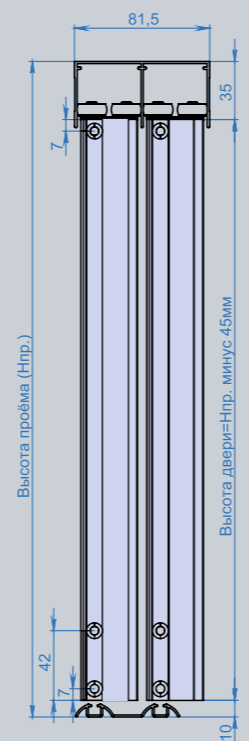

Фурнитура
 • Раздвижная система SLIM LINE
 • Раздвижная система SLIM LINE ДЕКОР
 • Раздвижная система SLIM LINE MAX

Дополнительные возможности
 • Доводчик
 • Скрытый монтаж верхней направляющей
 • Направляющая врезная однополосная нижняя

Односторонняя дверь

Фасадная сторона

Инструкции

Монтаж раздвижной системы Технический каталог систем ARISTO

www.youtube.com/AristoOfficial

www.aristo.expert

Установка дверей

Открытая установка верхней направляющей