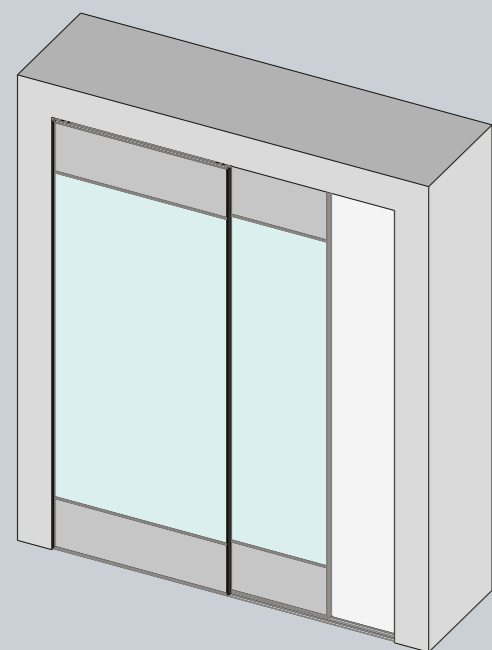

Монтаж раздвижной системы Технический каталог систем ARISTO

www.youtube.com/AristoOfficial

www.aristo.expert

Установка дверей

Вариант с открытой установкой верхней направляющей

Вариант со скрытой установкой верхней направляющей в проем

Вариант со скрытой установкой верхней направляющей в шкаф

SLIM LINE

Раздвижные двери

Система SLIM LINE – это едва заметные тонкие линии и деликатное обрамление. Невидимый широкий горизонтальный профиль обеспечивает необходимую жесткость конструкции и возможность установки системы со скрытой верхней направляющей на кронштейнах. Обрамление дверей выглядит более гармоничным, благодаря внешнему единству вертикальных и горизонтальных линий.

Односторонняя дверь

Фасадная сторона

Инструкции

Монтаж раздвижной системы Технический каталог систем ARISTO

www.youtube.com/AristoOfficial

www.aristo.expert

Установка дверей

Открытая установка верхней направляющей