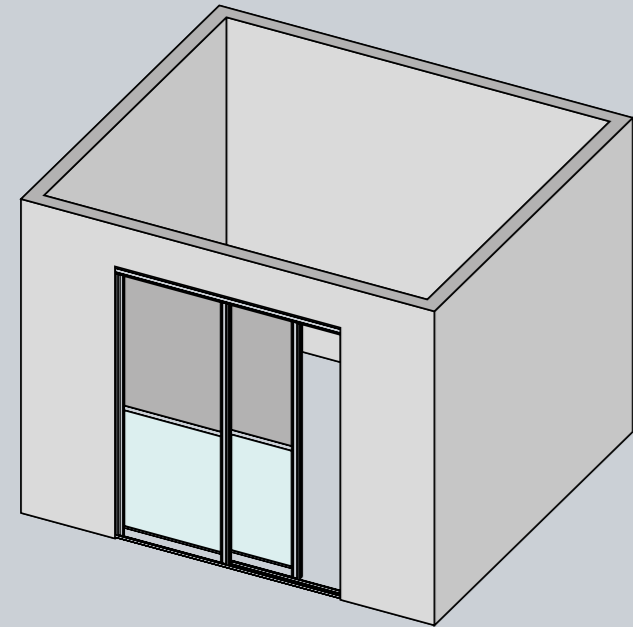

Стандарт

Раздвижные двери